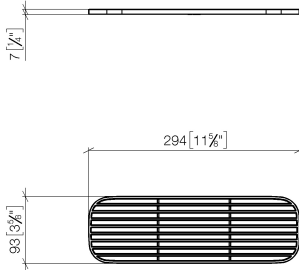

Grille - taupe

82 482 970

- grilles en plastique de haute qualité
- grilles en plastique

ATTENTION : les grilles doivent être commandées séparément.

	taupe	82 482 970-53
	Noir mat	82 482 970-33
	blanc crème	82 482 970-51
	gris clair	82 482 970-52

Grille - taupe

82 482 970

mm [inches]

Grille - taupe

82 482 970