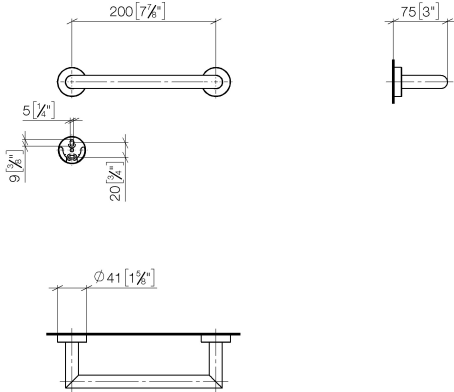

## EDITION PRO Barre d'appui - Chrome

---

83 020 626

- entraxe 200 mm
- largeur 241 mm
- hauteur 41 mm
- rosace Ø 41 mm
- saillie 75 mm

	Chrome	83 020 626-00
	Noir mat	83 020 626-33
	Chrome brossé	83 020 626-93

EDITION PRO Barre d'appui - Chrome

---

83 020 626

mm [inches]

### Liste des pièces de rechange

N°	Article Numéro	Désignation	Fréquence de montage	Délai de livraison
1	05 28 22 545 00-00	patte de fixation	1	10
2	08 27 97 502-00	rosace	2	10
3	08 30 11 517 90	anneau	2	2
4	08 17 97 560 90	patte de fixation	2	2
5	05 30 31 025 00 90	set de fixation	1	2
6	08 17 97 501 07	patte de fixation	2	2