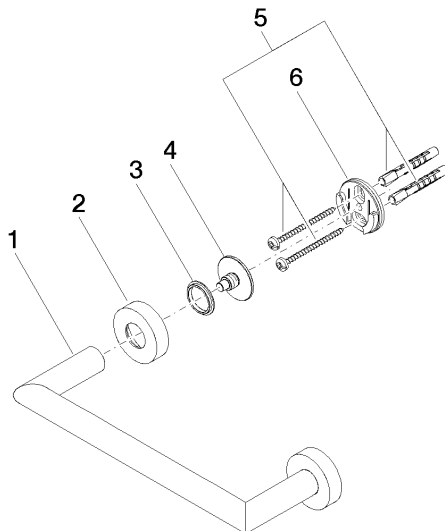

## EDITION PRO Barre d'appui - Chrome

---

83 020 626

- entraxe 200 mm
- largeur 241 mm
- hauteur 41 mm
- rosace Ø 41 mm
- saillie 75 mm

	Chrome	83 020 626-00
	Noir mat	83 020 626-33
	Chrome brossé	83 020 626-93

EDITION PRO Barre d'appui - Chrome

---

83 020 626

mm [inches]

## EDITION PRO Barre d'appui - Chrome

83 020 626

Les pièces pour les autres finitions peuvent être trouvées ici : [Noir mat](#)

### Liste des pièces de rechange

N°	Article Numéro	Désignation	Fréquence de montage	Délai de livraison
1	05 28 22 545 00-00	patte de fixation	1	10
2	08 27 97 502-00	rosace	2	10
3	08 30 11 517 90	anneau	2	2
4	08 17 97 560 90	patte de fixation	2	2
5	05 30 31 025 00 90	set de fixation	1	2
6	08 17 97 501 07	patte de fixation	2	2