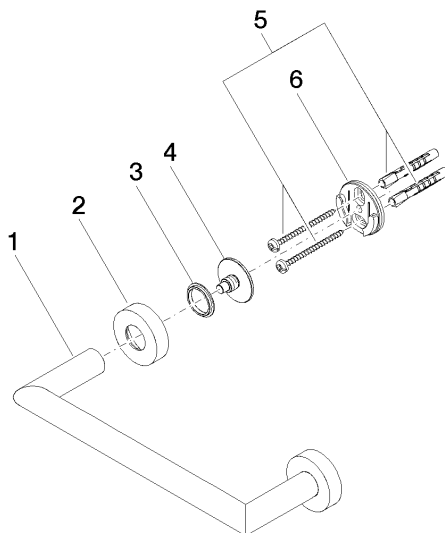

## EDITION PRO Barre d'appui - Noir mat

---

83 020 626

- entraxe 200 mm
- largeur 241 mm
- hauteur 41 mm
- rosace Ø 41 mm
- saillie 75 mm

	Noir mat	83 020 626-33
	Chrome	83 020 626-00
	Chrome brossé	83 020 626-93

EDITION PRO Barre d'appui - Noir mat

---

83 020 626

mm [inches]

**EDITION PRO Barre d'appui - Noir mat**

83 020 626

Les pièces pour les  
autres finitions  
peuvent être  
trouvées ici : Chrome

**Liste des pièces de rechange**

N°	Article Numéro	Désignation	Fréquence de montage	Délai de livraison
1	05 28 22 545 00-33	patte de fixation	1	30
2	08 27 97 502-33	rosace	2	30
3	08 30 11 517 90	anneau	2	2
4	08 17 97 560 90	patte de fixation	2	2
5	05 30 31 025 00 90	set de fixation	1	2
6	08 17 97 501 07	patte de fixation	2	2