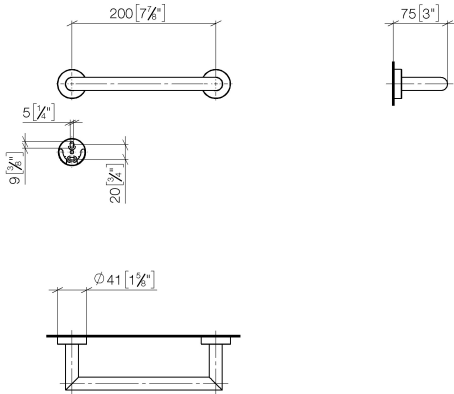

EDITION PRO Barre d'appui - Chrome brossé

83 020 626

- entraxe 200 mm
- largeur 241 mm
- hauteur 41 mm
- rosace Ø 41 mm
- saillie 75 mm

	Chrome brossé	83 020 626-93
	Chrome	83 020 626-00
	Noir mat	83 020 626-33

EDITION PRO Barre d'appui - Chrome brossé

83 020 626

mm [inches]

EDITION PRO Barre d'appui - Chrome brossé

83 020 626

Les pièces pour les autres finitions peuvent être trouvées ici : [Chrome](#)

Liste des pièces de rechange

N°	Article Numéro	Désignation	Fréquence de montage	Délai de livraison
1	05 28 22 545 00-93	patte de fixation	1	20
2	08 27 97 502-93	rosace	2	20
3	08 30 11 517 90	anneau	2	2
4	08 17 97 560 90	patte de fixation	2	2
5	05 30 31 025 00 90	set de fixation	1	2
6	08 17 97 501 07	patte de fixation	2	2