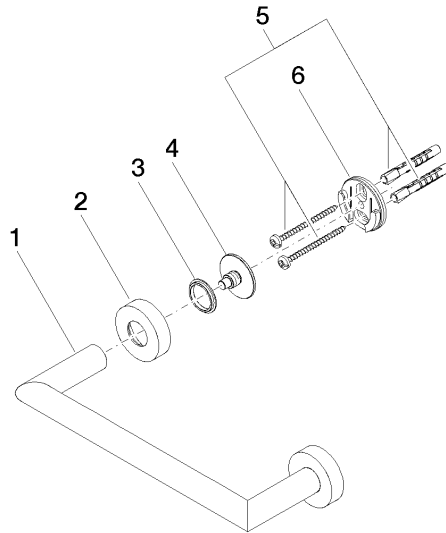

EDITION PRO Barre d'appui - Chrome brossé

83 020 626

- entraxe 200 mm
- largeur 241 mm
- hauteur 41 mm
- rosace Ø 41 mm
- saillie 75 mm

	Chrome brossé	83 020 626-93
	Chrome	83 020 626-00
	Noir mat	83 020 626-33

EDITION PRO Barre d'appui - Chrome brossé

83 020 626

mm [inches]

EDITION PRO Barre d'appui - Chrome brossé

83 020 626

Les pièces pour les autres finitions peuvent être trouvées ici : [Chrome](#)

Liste des pièces de rechange

N°	Article Numéro	Désignation	Fréquence de montage	Délai de livraison
1	05 28 22 545 00-93	patte de fixation	1	20
2	08 27 97 502-93	rosace	2	20
3	08 30 11 517 90	anneau	2	2
4	08 17 97 560 90	patte de fixation	2	2
5	05 30 31 025 00 90	set de fixation	1	2
6	08 17 97 501 07	patte de fixation	2	2