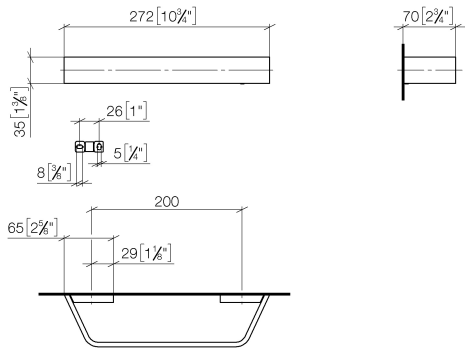

83 020 705

- entraxe 200 mm
- largeur 273 mm
- hauteur 35 mm
- saillie 70 mm

	Platine brossé	83 020 705-06
	Chrome	83 020 705-00
	Dark Chrome	83 020 705-19
	Champagne brossé (Or 22cts)	83 020 705-46
	Champagne (Or 22cts)	83 020 705-47
	Dark Platinum brossé	83 020 705-99

83 020 705

mm [inches]

83 020 705

Les pièces pour les  
autres finitions  
peuvent être  
trouvées ici : Chrome

### Liste des pièces de rechange

N°	Article Numéro	Désignation	Fréquence de montage	Délai de livraison
1	05 17 20 758 00 90	set de fixation	2	2
2	09 30 30 191 90	vis	6	2
3	08 17 70 500-06	patte de fixation	1	10
4	08 17 70 552-06	barre	1	10
5	08 17 70 501-06	patte de fixation	1	10
6	04 31 11 113 00 90	tige	1	2