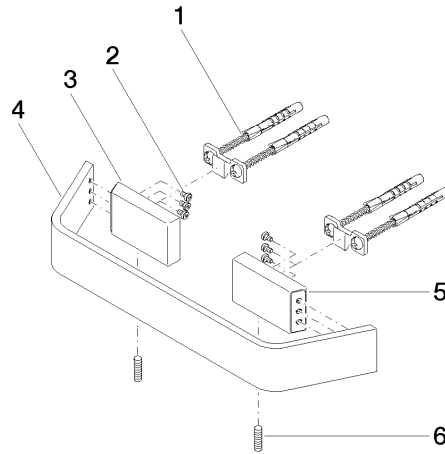

83 020 705

- entraxe 200 mm
- largeur 273 mm
- hauteur 35 mm
- saillie 70 mm

	Platine brossé	83 020 705-06
	Chrome	83 020 705-00
	Dark Chrome	83 020 705-19
	Champagne brossé (Or 22cts)	83 020 705-46
	Champagne (Or 22cts)	83 020 705-47
	Dark Platinum brossé	83 020 705-99

83 020 705

mm [inches]

83 020 705

Les pièces pour les  
autres finitions  
peuvent être  
trouvées ici : Chrome

### Liste des pièces de rechange

N°	Article Numéro	Désignation	Fréquence de montage	Délai de livraison
1	05 17 20 758 00 90	set de fixation	2	2
2	09 30 30 191 90	vis	6	2
3	08 17 70 500-06	patte de fixation	1	10
4	08 17 70 552-06	barre	1	10
5	08 17 70 501-06	patte de fixation	1	10
6	04 31 11 113 00 90	tige	1	2