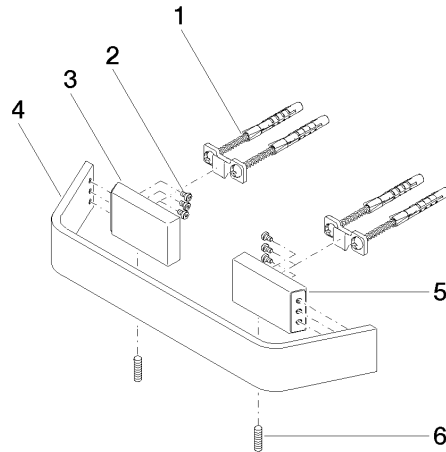

83 020 705

- entraxe 200 mm
- largeur 273 mm
- hauteur 35 mm
- saillie 70 mm

	Dark Chrome	83 020 705-19
	Chrome	83 020 705-00
	Platine brossé	83 020 705-06
	Champagne brossé (Or 22cts)	83 020 705-46
	Champagne (Or 22cts)	83 020 705-47
	Dark Platinum brossé	83 020 705-99

83 020 705

mm [inches]

83 020 705

Les pièces pour les autres finitions peuvent être trouvées ici : [Chrome](#)

Liste des pièces de rechange

N°	Article Numéro	Désignation	Fréquence de montage	Délai de livraison
1	05 17 20 758 00 90	set de fixation	2	2
2	09 30 30 191 90	vis	6	2
3	08 17 70 500-19	patte de fixation	1	60
4	08 17 70 552-19	barre	1	60
5	08 17 70 501-19	patte de fixation	1	60
6	04 31 11 113 00 90	tige	1	2