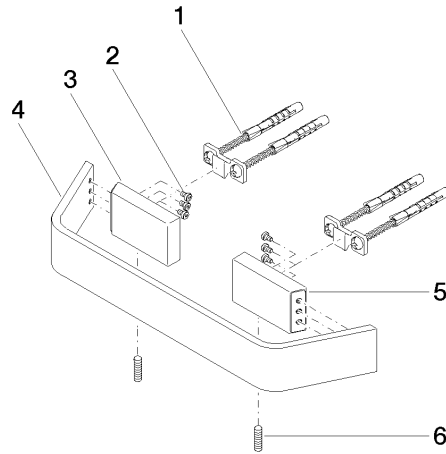

83 020 705

- entraxe 200 mm
- largeur 273 mm
- hauteur 35 mm
- saillie 70 mm

|   |                             |               |
|---|-----------------------------|---------------|
|  | Champagne brossé (Or 22cts) | 83 020 705-46 |
|  | Chrome                      | 83 020 705-00 |
|  | Platine brossé              | 83 020 705-06 |
|  | Dark Chrome                 | 83 020 705-19 |
|  | Champagne (Or 22cts)        | 83 020 705-47 |
|  | Dark Platinum brossé        | 83 020 705-99 |

83 020 705

mm [inches]

83 020 705

Les pièces pour les  
autres finitions  
peuvent être  
trouvées ici : Chrome