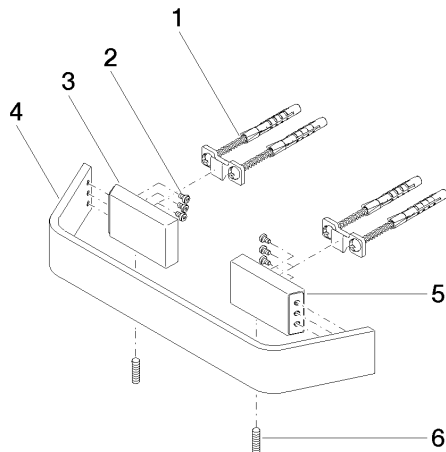

83 020 705

- entraxe 200 mm
- largeur 273 mm
- hauteur 35 mm
- saillie 70 mm

	Champagne (Or 22cts)	83 020 705-47
	Chrome	83 020 705-00
	Platine brossé	83 020 705-06
	Dark Chrome	83 020 705-19
	Champagne brossé (Or 22cts)	83 020 705-46
	Dark Platinum brossé	83 020 705-99

83 020 705

mm [inches]

83 020 705

Les pièces pour les
autres finitions
peuvent être
trouvées ici : Chrome

Liste des pièces de rechange

N°	Article Numéro	Désignation	Fréquence de montage	Délai de livraison
1	05 17 20 758 00 90	set de fixation	2	2
2	09 30 30 191 90	vis	6	2
3	08 17 70 500-47	patte de fixation	1	60
4	08 17 70 552-47	barre	1	60
5	08 17 70 501-47	patte de fixation	1	60
6	04 31 11 113 00 90	tige	1	2