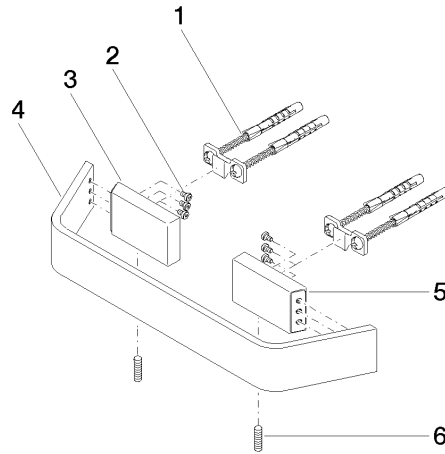

83 020 705

- entraxe 200 mm
- largeur 273 mm
- hauteur 35 mm
- saillie 70 mm

	Dark Platinum brossé	83 020 705-99
	Chrome	83 020 705-00
	Platine brossé	83 020 705-06
	Dark Chrome	83 020 705-19
	Champagne brossé (Or 22cts)	83 020 705-46
	Champagne (Or 22cts)	83 020 705-47

83 020 705

mm [inches]

83 020 705

Les pièces pour les autres finitions peuvent être trouvées ici : [Chrome](#)

### Liste des pièces de rechange

N°	Article Numéro	Désignation	Fréquence de montage	Délai de livraison
1	05 17 20 758 00 90	set de fixation	2	2
2	09 30 30 191 90	vis	6	2
3	08 17 70 500-99	patte de fixation	1	30
4	08 17 70 552-99	barre	1	30
5	08 17 70 501-99	patte de fixation	1	30
6	04 31 11 113 00 90	tige	1	2