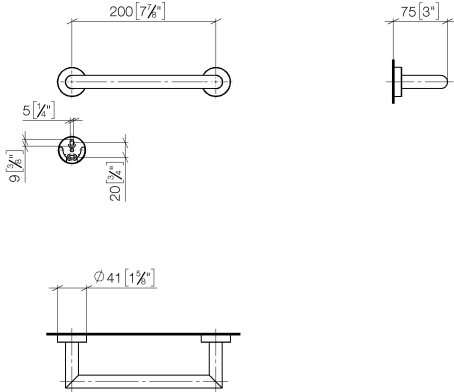

83 020 979

- entraxe 200 mm
- largeur 240 mm
- hauteur 40 mm
- rosace Ø 40 mm
- saillie 75 mm

S'adapte aux gammes suivantes : LISSÉ,  
META

	Chrome	83 020 979-00
	Platine brossé	83 020 979-06
	Dark Chrome	83 020 979-19
	Or clair	83 020 979-26
	Or clair brossé	83 020 979-27
	Noir mat	83 020 979-33
	Bronze brossé	83 020 979-42
	Champagne brossé (Or 22cts)	83 020 979-46
	Champagne (Or 22cts)	83 020 979-47
	Chrome brossé	83 020 979-93
	Dark Platinum brossé	83 020 979-99

83 020 979

mm [inches]

83 020 979

Les pièces pour les autres finitions peuvent être trouvées ici : Platine brossé

### Liste des pièces de rechange

N°	Article Numéro	Désignation	Fréquence de montage	Délai de livraison
1	05 28 22 545 00-00	patte de fixation	1	10
2	08 27 97 502-00	rosace	2	10
3	08 30 11 517 90	anneau	2	2
4	08 17 97 560 90	patte de fixation	2	2
5	05 30 31 025 00 90	set de fixation	2	2
6	08 17 97 501 07	patte de fixation	2	2