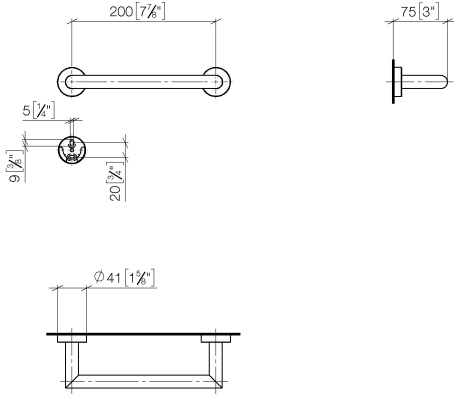

83 020 979

- entraxe 200 mm
- largeur 240 mm
- hauteur 40 mm
- rosace Ø 40 mm
- saillie 75 mm

S'adapte aux gammes suivantes : LISSÉ,
META

	Platine brossé	83 020 979-06
	Chrome	83 020 979-00
	Dark Chrome	83 020 979-19
	Or clair	83 020 979-26
	Or clair brossé	83 020 979-27
	Noir mat	83 020 979-33
	Bronze brossé	83 020 979-42
	Champagne brossé (Or 22cts)	83 020 979-46
	Champagne (Or 22cts)	83 020 979-47
	Chrome brossé	83 020 979-93
	Dark Platinum brossé	83 020 979-99

83 020 979

mm [inches]

83 020 979

Les pièces pour les
autres finitions
peuvent être
trouvées ici : Chrome

Liste des pièces de rechange

N°	Article Numéro	Désignation	Fréquence de montage	Délai de livraison
1	05 28 22 545 00-06	patte de fixation	1	10
2	08 27 97 502-06	rosace	2	10
3	08 30 11 517 90	anneau	2	2
4	08 17 97 560 90	patte de fixation	2	2
5	05 30 31 025 00 90	set de fixation	2	2
6	08 17 97 501 07	patte de fixation	2	2