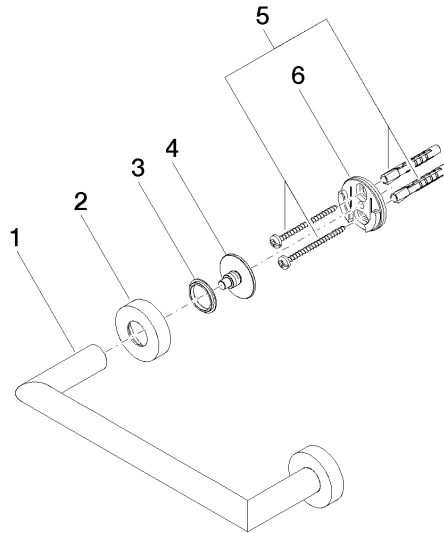

83 020 979

- entraxe 200 mm
- largeur 240 mm
- hauteur 40 mm
- rosace Ø 40 mm
- saillie 75 mm

S'adapte aux gammes suivantes : LISSÉ,
META

	Platine brossé	83 020 979-06
	Chrome	83 020 979-00
	Dark Chrome	83 020 979-19
	Or clair	83 020 979-26
	Or clair brossé	83 020 979-27
	Noir mat	83 020 979-33
	Bronze brossé	83 020 979-42
	Champagne brossé (Or 22cts)	83 020 979-46
	Champagne (Or 22cts)	83 020 979-47
	Chrome brossé	83 020 979-93
	Dark Platinum brossé	83 020 979-99

83 020 979

mm [inches]

83 020 979

Les pièces pour les
autres finitions
peuvent être
trouvées ici : Chrome

Liste des pièces de rechange

N°	Article Numéro	Désignation	Fréquence de montage	Délai de livraison
1	05 28 22 545 00-06	patte de fixation	1	10
2	08 27 97 502-06	rosace	2	10
3	08 30 11 517 90	anneau	2	2
4	08 17 97 560 90	patte de fixation	2	2
5	05 30 31 025 00 90	set de fixation	2	2
6	08 17 97 501 07	patte de fixation	2	2