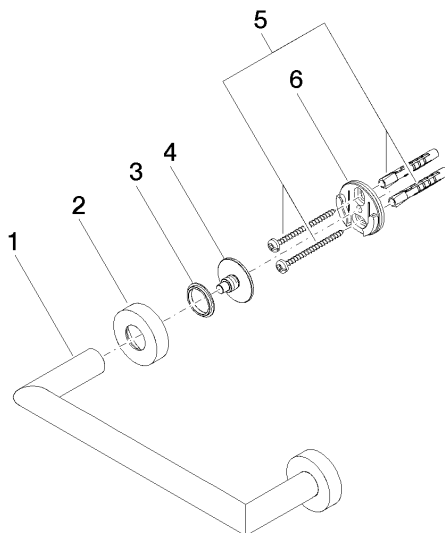

83 020 979

- entraxe 200 mm
- largeur 240 mm
- hauteur 40 mm
- rosace Ø 40 mm
- saillie 75 mm

S'adapte aux gammes suivantes : LISSÉ,
META

	Or clair	83 020 979-26
	Chrome	83 020 979-00
	Platine brossé	83 020 979-06
	Dark Chrome	83 020 979-19
	Or clair brossé	83 020 979-27
	Noir mat	83 020 979-33
	Bronze brossé	83 020 979-42
	Champagne brossé (Or 22cts)	83 020 979-46
	Champagne (Or 22cts)	83 020 979-47
	Chrome brossé	83 020 979-93
	Dark Platinum brossé	83 020 979-99

83 020 979

mm [inches]

83 020 979

Les pièces pour les
autres finitions
peuvent être
trouvées ici : Chrome

Liste des pièces de rechange

N°	Article Numéro	Désignation	Fréquence de montage	Délai de livraison
1	05 28 22 545 00-26	patte de fixation	1	60
2	08 27 97 502-26	rosace	2	60
3	08 30 11 517 90	anneau	2	2
4	08 17 97 560 90	patte de fixation	2	2
5	05 30 31 025 00 90	set de fixation	2	2
6	08 17 97 501 07	patte de fixation	2	2