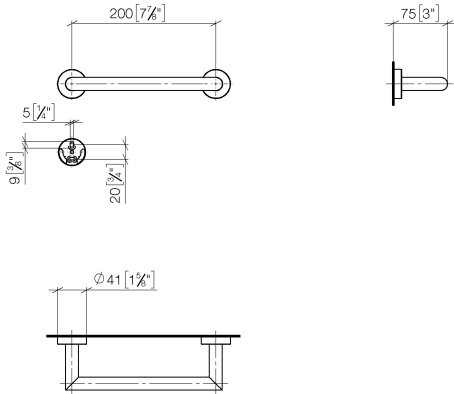

83 020 979

- entraxe 200 mm
- largeur 240 mm
- hauteur 40 mm
- rosace Ø 40 mm
- saillie 75 mm

S'adapte aux gammes suivantes : LISSÉ,
META

	Or clair brossé	83 020 979-27
	Chrome	83 020 979-00
	Platine brossé	83 020 979-06
	Dark Chrome	83 020 979-19
	Or clair	83 020 979-26
	Noir mat	83 020 979-33
	Bronze brossé	83 020 979-42
	Champagne brossé (Or 22cts)	83 020 979-46
	Champagne (Or 22cts)	83 020 979-47
	Chrome brossé	83 020 979-93
	Dark Platinum brossé	83 020 979-99

83 020 979

mm [inches]

83 020 979

Les pièces pour les
autres finitions
peuvent être
trouvées ici : Chrome

Liste des pièces de rechange

N°	Article Numéro	Désignation	Fréquence de montage	Délai de livraison
1	05 28 22 545 00-27	patte de fixation	1	60
2	08 27 97 502-27	rosace	2	60
3	08 30 11 517 90	anneau	2	2
4	08 17 97 560 90	patte de fixation	2	2
5	05 30 31 025 00 90	set de fixation	2	2
6	08 17 97 501 07	patte de fixation	2	2