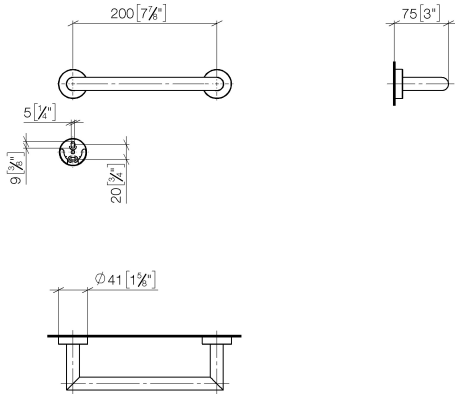

83 020 979

- entraxe 200 mm
- largeur 240 mm
- hauteur 40 mm
- rosace Ø 40 mm
- saillie 75 mm

S'adapte aux gammes suivantes : LISSÉ,  
META

	Noir mat	83 020 979-33
	Chrome	83 020 979-00
	Platine brossé	83 020 979-06
	Dark Chrome	83 020 979-19
	Or clair	83 020 979-26
	Or clair brossé	83 020 979-27
	Bronze brossé	83 020 979-42
	Champagne brossé (Or 22cts)	83 020 979-46
	Champagne (Or 22cts)	83 020 979-47
	Chrome brossé	83 020 979-93
	Dark Platinum brossé	83 020 979-99

83 020 979

mm [inches]

83 020 979

Les pièces pour les  
autres finitions  
peuvent être  
trouvées ici : Chrome

### Liste des pièces de rechange

N°	Article Numéro	Désignation	Fréquence de montage	Délai de livraison
1	05 28 22 545 00-33	patte de fixation	1	30
2	08 27 97 502-33	rosace	2	30
3	08 30 11 517 90	anneau	2	2
4	08 17 97 560 90	patte de fixation	2	2
5	05 30 31 025 00 90	set de fixation	2	2
6	08 17 97 501 07	patte de fixation	2	2