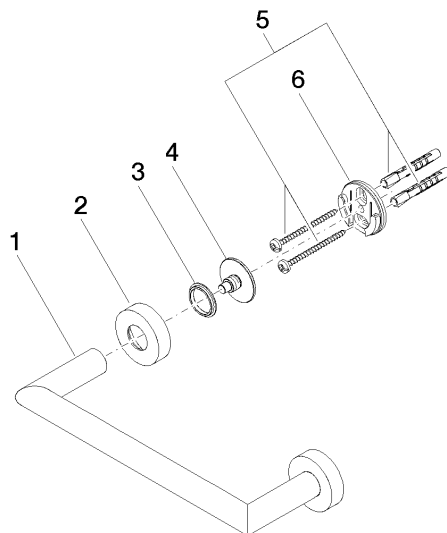

83 020 979

- entraxe 200 mm
- largeur 240 mm
- hauteur 40 mm
- rosace Ø 40 mm
- saillie 75 mm

S'adapte aux gammes suivantes : LISSÉ,
META

	Bronze brossé	83 020 979-42
	Chrome	83 020 979-00
	Platine brossé	83 020 979-06
	Dark Chrome	83 020 979-19
	Or clair	83 020 979-26
	Or clair brossé	83 020 979-27
	Noir mat	83 020 979-33
	Champagne brossé (Or 22cts)	83 020 979-46
	Champagne (Or 22cts)	83 020 979-47
	Chrome brossé	83 020 979-93
	Dark Platinum brossé	83 020 979-99

83 020 979

mm [inches]

83 020 979

Les pièces pour les
autres finitions
peuvent être
trouvées ici : Chrome

Liste des pièces de rechange

N°	Article Numéro	Désignation	Fréquence de montage	Délai de livraison
1	05 28 22 545 00-42	patte de fixation	1	60
2	08 27 97 502-42	rosace	2	60
3	08 30 11 517 90	anneau	2	2
4	08 17 97 560 90	patte de fixation	2	2
5	05 30 31 025 00 90	set de fixation	2	2
6	08 17 97 501 07	patte de fixation	2	2