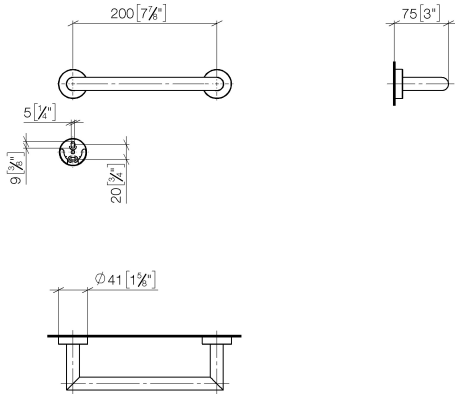

83 020 979

- entraxe 200 mm
- largeur 240 mm
- hauteur 40 mm
- rosace Ø 40 mm
- saillie 75 mm

S'adapte aux gammes suivantes : LISSÉ,
META

| | | |
|---|-----------------------------|---------------|
|  | Champagne (Or 22cts) | 83 020 979-47 |
|  | Chrome | 83 020 979-00 |
|  | Platine brossé | 83 020 979-06 |
|  | Dark Chrome | 83 020 979-19 |
|  | Or clair | 83 020 979-26 |
|  | Or clair brossé | 83 020 979-27 |
|  | Noir mat | 83 020 979-33 |
|  | Bronze brossé | 83 020 979-42 |
|  | Champagne brossé (Or 22cts) | 83 020 979-46 |
|  | Chrome brossé | 83 020 979-93 |
|  | Dark Platinum brossé | 83 020 979-99 |

83 020 979

mm [inches]

83 020 979

Les pièces pour les
autres finitions
peuvent être
trouvées ici : Chrome

Liste des pièces de rechange

| N° | Article Numéro | Désignation | Fréquence de montage | Délai de livraison |
|----|--------------------|-------------------|----------------------|--------------------|
| 1 | 05 28 22 545 00-47 | patte de fixation | 1 | 60 |
| 2 | 08 27 97 502-47 | rosace | 2 | 60 |
| 3 | 08 30 11 517 90 | anneau | 2 | 2 |
| 4 | 08 17 97 560 90 | patte de fixation | 2 | 2 |
| 5 | 05 30 31 025 00 90 | set de fixation | 2 | 2 |
| 6 | 08 17 97 501 07 | patte de fixation | 2 | 2 |