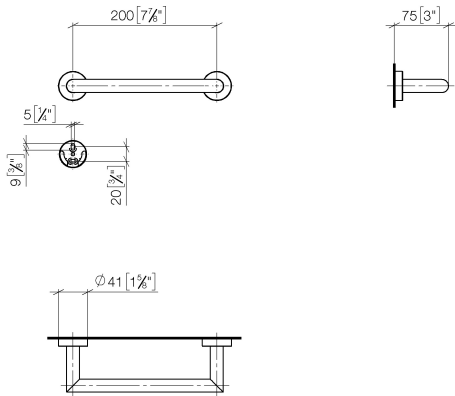

83 020 979

- entraxe 200 mm
- largeur 240 mm
- hauteur 40 mm
- rosace Ø 40 mm
- saillie 75 mm

S'adapte aux gammes suivantes : LISSÉ,
META

	Dark Platinum brossé	83 020 979-99
	Chrome	83 020 979-00
	Platine brossé	83 020 979-06
	Dark Chrome	83 020 979-19
	Or clair	83 020 979-26
	Or clair brossé	83 020 979-27
	Noir mat	83 020 979-33
	Bronze brossé	83 020 979-42
	Champagne brossé (Or 22cts)	83 020 979-46
	Champagne (Or 22cts)	83 020 979-47
	Chrome brossé	83 020 979-93

83 020 979

mm [inches]

83 020 979

Les pièces pour les
autres finitions
peuvent être
trouvées ici : Chrome

Liste des pièces de rechange

N°	Article Numéro	Désignation	Fréquence de montage	Délai de livraison
1	05 28 22 545 00-99	patte de fixation	1	60
2	08 27 97 502-99	rosace	2	60
3	08 30 11 517 90	anneau	2	2
4	08 17 97 560 90	patte de fixation	2	2
5	05 30 31 025 00 90	set de fixation	2	2
6	08 17 97 501 07	patte de fixation	2	2