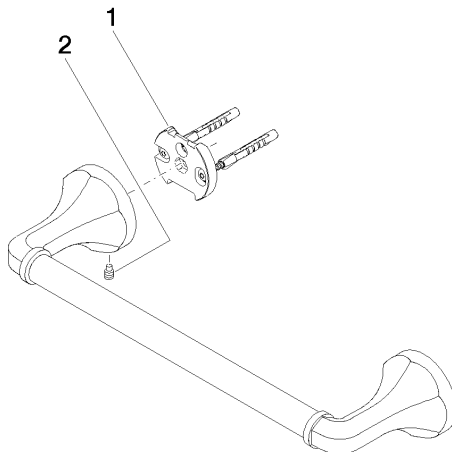

83 030 361

- entraxe 300 mm
- largeur 360 mm
- hauteur 60 mm
- rosace Ø 60 mm
- saillie 90 mm

	Chrome	83 030 361-00
	Platine brossé	83 030 361-06
	Platine	83 030 361-08
	Laiton (Or 23cts)	83 030 361-09
	Laiton brossé (Or 23cts)	83 030 361-28
	Dark Platinum brossé	83 030 361-99

Accessoires recommandés

MADISON Fixation pour inverseur pour montage biface sur verre - 12 358 970 90
 •pour la fixation d'un porte-serviette, porte-serviette arrière en sus.

83 030 361

mm [inches]

83 030 361

Liste des pièces de rechange

N°	Article Numéro	Désignation	Fréquence de montage	Délai de livraison
1	05 17 97 507 00 90	set de fixation	2	2
2	04 31 11 140 00 90	tige	2	2