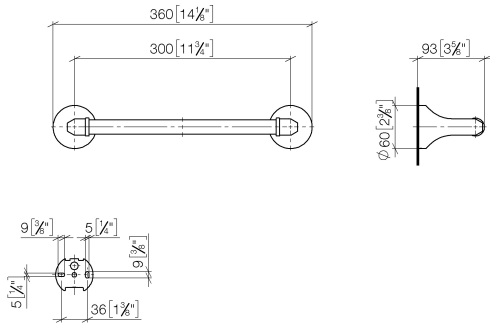

83 030 361

- entraxe 300 mm
- largeur 360 mm
- hauteur 60 mm
- rosace Ø 60 mm
- saillie 90 mm

	Chrome	83 030 361-00
	Platine brossé	83 030 361-06
	Platine	83 030 361-08
	Laiton (Or 23cts)	83 030 361-09
	Laiton brossé (Or 23cts)	83 030 361-28
	Dark Platinum brossé	83 030 361-99

Accessoires recommandés

MADISON Fixation pour inverseur pour montage biface sur verre - 12 358 970 90
 •pour la fixation d'un porte-serviette, porte-serviette arrière en sus.

83 030 361

mm [inches]

83 030 361

Liste des pièces de rechange

N°	Article Numéro	Désignation	Fréquence de montage	Délai de livraison
1	05 17 97 507 00 90	set de fixation	2	2
2	04 31 11 140 00 90	tige	2	2