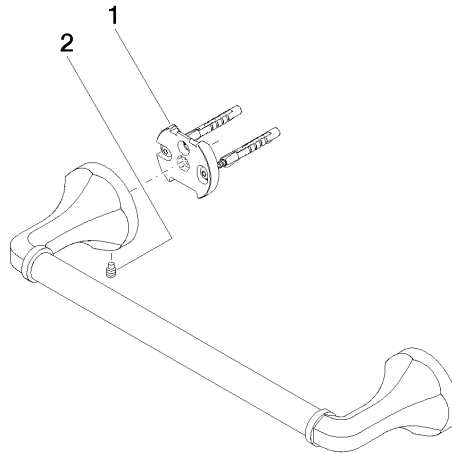

83 030 361

- entraxe 300 mm
- largeur 360 mm
- hauteur 60 mm
- rosace Ø 60 mm
- saillie 90 mm

	Laiton brossé (Or 23cts)	83 030 361-28
	Chrome	83 030 361-00
	Platine brossé	83 030 361-06
	Platine	83 030 361-08
	Laiton (Or 23cts)	83 030 361-09
	Dark Platinum brossé	83 030 361-99

Accessoires recommandés

MADISON Fixation pour inverseur pour montage biface sur verre 12 358 970 90
 •pour la fixation d'un porte-serviette, porte-serviette arrière en sus.

83 030 361

mm [inches]

83 030 361

Liste des pièces de rechange

N°	Article Numéro	Désignation	Fréquence de montage	Délai de livraison
1	05 17 97 507 00 90	set de fixation	2	2
2	04 31 11 140 00 90	tige	2	2