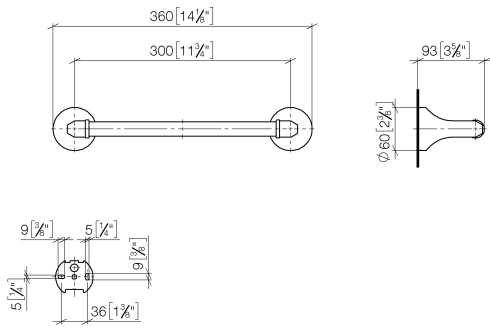

83 030 361

- entraxe 300 mm
- largeur 360 mm
- hauteur 60 mm
- rosace Ø 60 mm
- saillie 90 mm

	Laiton brossé (Or 23cts)	83 030 361-28
	Chrome	83 030 361-00
	Platine brossé	83 030 361-06
	Platine	83 030 361-08
	Laiton (Or 23cts)	83 030 361-09
	Dark Platinum brossé	83 030 361-99

Accessoires recommandés

MADISON Fixation pour inverseur pour montage biface sur verre 12 358 970 90
 •pour la fixation d'un porte-serviette, porte-serviette arrière en sus.

83 030 361

mm [inches]

83 030 361

Liste des pièces de rechange

N°	Article Numéro	Désignation	Fréquence de montage	Délai de livraison
1	05 17 97 507 00 90	set de fixation	2	2
2	04 31 11 140 00 90	tige	2	2