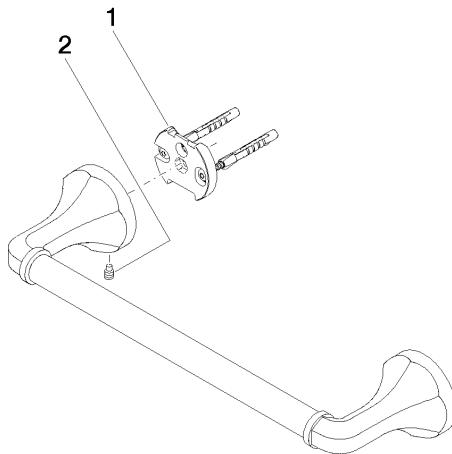

83 030 361

Liste des pièces de rechange

N°	Article Numéro	Désignation	Fréquence de montage	Délai de livraison
1	05 17 97 507 00 90	set de fixation	2	2
2	04 31 11 140 00 90	tige	2	2