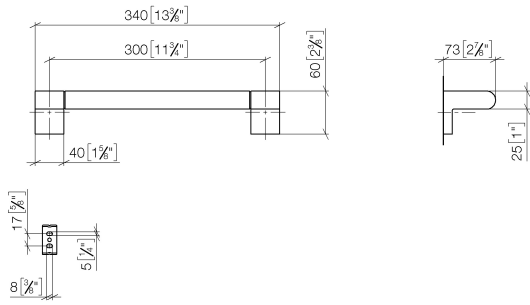

83 030 670

- entraxe 300 mm
- largeur 340 mm
- hauteur 60 mm
- saillie 73 mm

	Dark Chrome	83 030 670-19
	Chrome	83 030 670-00
	Platine brossé	83 030 670-06
	Noir mat	83 030 670-33
	Chrome brossé	83 030 670-93

83 030 670

mm [inches]

83 030 670

Les pièces pour les  
autres finitions  
peuvent être  
trouvées ici : Chrome