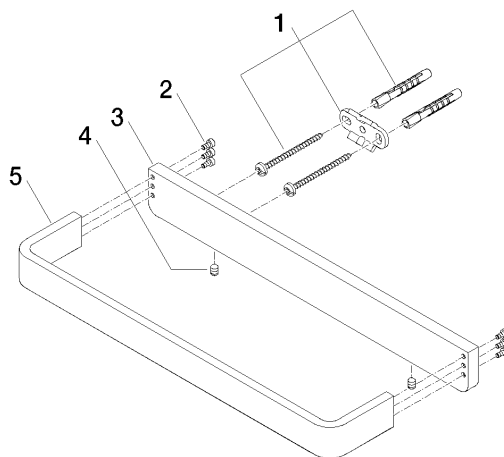

83 030 710

- entraxe 185 mm
- largeur 300 mm
- hauteur 35 mm
- saillie 70 mm

Chrome

83 030 710-00

Platine brossé

83 030 710-06

83 030 710

mm [inches]

83 030 710

Les pièces pour les autres finitions peuvent être trouvées ici : Platine brossé

### Liste des pièces de rechange

N°	Article Numéro	Désignation	Fréquence de montage	Délai de livraison
1	05 17 20 717 00 90	set de fixation	2	2
2	90 30 30 059 00 90	vis	2	2
3	08 17 71 500-00	patte de fixation	1	10
4	90 31 11 112 00 90	tige	2	2
5	08 17 71 550-00	patte de fixation	1	60