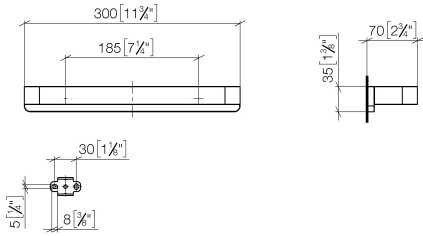

83 030 710

- entraxe 185 mm
- largeur 300 mm
- hauteur 35 mm
- saillie 70 mm

Chrome

83 030 710-00

Platine brossé

83 030 710-06

83 030 710

mm [inches]