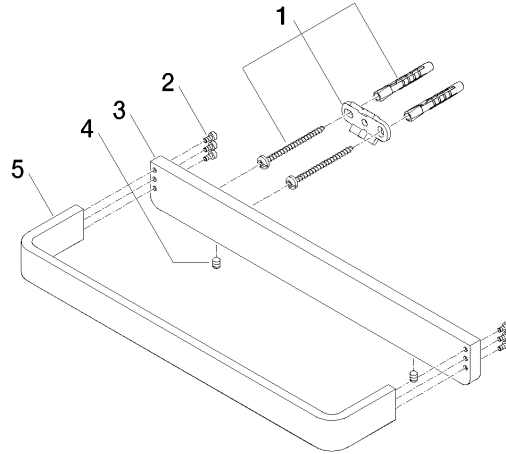

83 030 710

- entraxe 185 mm
- largeur 300 mm
- hauteur 35 mm
- saillie 70 mm

	Platine brossé	83 030 710-06
	Chrome	83 030 710-00

83 030 710

mm [inches]

83 030 710

Les pièces pour les
autres finitions
peuvent être
trouvées ici : Chrome

Liste des pièces de rechange

N°	Article Numéro	Désignation	Fréquence de montage	Délai de livraison
1	05 17 20 717 00 90	set de fixation	2	2
2	90 30 30 059 00 90	vis	2	2
3	08 17 71 500-06	patte de fixation	1	60
4	90 31 11 112 00 90	tige	2	2
5	08 17 71 550-06	patte de fixation	1	60