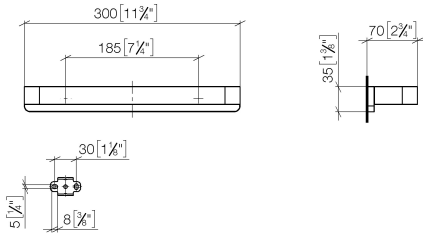

83 030 710

- entraxe 185 mm
- largeur 300 mm
- hauteur 35 mm
- saillie 70 mm

	Platine brossé	83 030 710-06
	Chrome	83 030 710-00

83 030 710

mm [inches]

83 030 710

Les pièces pour les
autres finitions
peuvent être
trouvées ici : Chrome

Liste des pièces de rechange

N°	Article Numéro	Désignation	Fréquence de montage	Délai de livraison
1	05 17 20 717 00 90	set de fixation	2	2
2	90 30 30 059 00 90	vis	2	2
3	08 17 71 500-06	patte de fixation	1	60
4	90 31 11 112 00 90	tige	2	2
5	08 17 71 550-06	patte de fixation	1	60