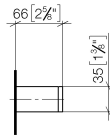

83 030 780

- entraxe 185 mm
- largeur 300 mm
- hauteur 35 mm
- saillie 65 mm

S'adapte aux gammes suivantes : MEM,
CYO

	Platine brossé	83 030 780-06
	Chrome	83 030 780-00
	Platine	83 030 780-08
	Dark Chrome	83 030 780-19
	Laiton brossé (Or 23cts)	83 030 780-28
	Champagne brossé (Or 22cts)	83 030 780-46
	Champagne (Or 22cts)	83 030 780-47
	Dark Platinum brossé	83 030 780-99

83 030 780

mm [inches]

83 030 780

Les pièces pour les
autres finitions
peuvent être
trouvées ici : Chrome

Liste des pièces de rechange

N°	Article Numéro	Désignation	Fréquence de montage	Délai de livraison
1	05 17 20 717 00 90	set de fixation	2	2
2	90 31 11 004 00 90	tige	2	2