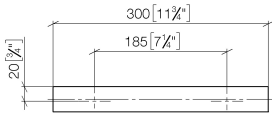

83 030 780

- entraxe 185 mm
- largeur 300 mm
- hauteur 35 mm
- saillie 65 mm

S'adapte aux gammes suivantes : MEM,
CYO

	Platine brossé	83 030 780-06
	Chrome	83 030 780-00
	Platine	83 030 780-08
	Dark Chrome	83 030 780-19
	Laiton brossé (Or 23cts)	83 030 780-28
	Champagne brossé (Or 22cts)	83 030 780-46
	Champagne (Or 22cts)	83 030 780-47
	Dark Platinum brossé	83 030 780-99

83 030 780

mm [inches]

83 030 780

Les pièces pour les
autres finitions
peuvent être
trouvées ici : Chrome

Liste des pièces de rechange

N°	Article Numéro	Désignation	Fréquence de montage	Délai de livraison
1	05 17 20 717 00 90	set de fixation	2	2
2	90 31 11 004 00 90	tige	2	2