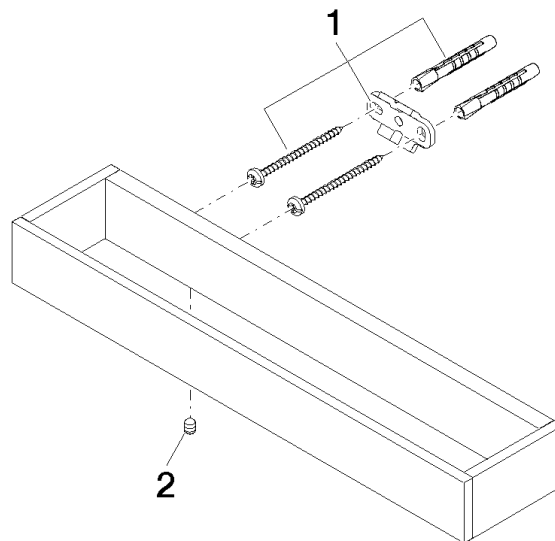

83 030 780

- entraxe 185 mm
- largeur 300 mm
- hauteur 35 mm
- saillie 65 mm

S'adapte aux gammes suivantes : MEM,
CYO

	Platine brossé	83 030 780-06
	Chrome	83 030 780-00
	Platine	83 030 780-08
	Dark Chrome	83 030 780-19
	Laiton brossé (Or 23cts)	83 030 780-28
	Champagne brossé (Or 22cts)	83 030 780-46
	Champagne (Or 22cts)	83 030 780-47
	Dark Platinum brossé	83 030 780-99

83 030 780

mm [inches]

83 030 780

Les pièces pour les
autres finitions
peuvent être
trouvées ici : Chrome

Liste des pièces de rechange

N°	Article Numéro	Désignation	Fréquence de montage	Délai de livraison
1	05 17 20 717 00 90	set de fixation	2	2
2	90 31 11 004 00 90	tige	2	2