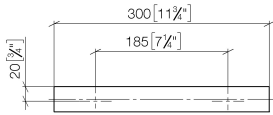

83 030 780

- entraxe 185 mm
- largeur 300 mm
- hauteur 35 mm
- saillie 65 mm

S'adapte aux gammes suivantes : MEM,
CYO

	Platine	83 030 780-08
	Chrome	83 030 780-00
	Platine brossé	83 030 780-06
	Dark Chrome	83 030 780-19
	Laiton brossé (Or 23cts)	83 030 780-28
	Champagne brossé (Or 22cts)	83 030 780-46
	Champagne (Or 22cts)	83 030 780-47
	Dark Platinum brossé	83 030 780-99

83 030 780

mm [inches]

83 030 780

Les pièces pour les
autres finitions
peuvent être
trouvées ici : Chrome

Liste des pièces de rechange

N°	Article Numéro	Désignation	Fréquence de montage	Délai de livraison
1	05 17 20 717 00 90	set de fixation	2	2
2	90 31 11 004 00 90	tige	2	2