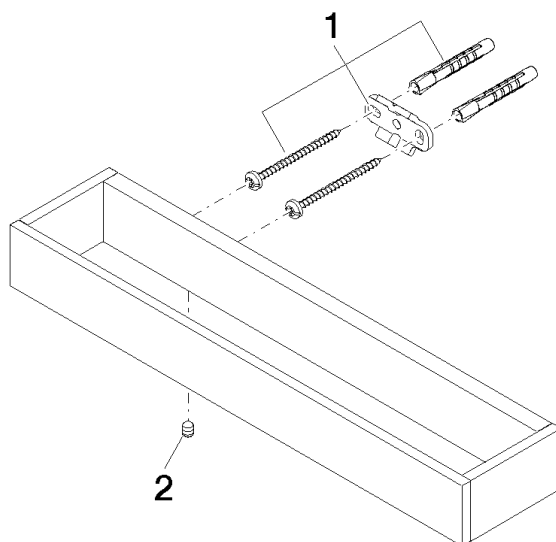

83 030 780

- entraxe 185 mm
- largeur 300 mm
- hauteur 35 mm
- saillie 65 mm

S'adapte aux gammes suivantes : MEM,
CYO

	Platine	83 030 780-08
	Chrome	83 030 780-00
	Platine brossé	83 030 780-06
	Dark Chrome	83 030 780-19
	Laiton brossé (Or 23cts)	83 030 780-28
	Champagne brossé (Or 22cts)	83 030 780-46
	Champagne (Or 22cts)	83 030 780-47
	Dark Platinum brossé	83 030 780-99

83 030 780

mm [inches]

83 030 780

Les pièces pour les
autres finitions
peuvent être
trouvées ici : Chrome

Liste des pièces de rechange

N°	Article Numéro	Désignation	Fréquence de montage	Délai de livraison
1	05 17 20 717 00 90	set de fixation	2	2
2	90 31 11 004 00 90	tige	2	2