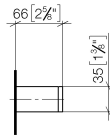

83 030 780

- entraxe 185 mm
- largeur 300 mm
- hauteur 35 mm
- saillie 65 mm

S'adapte aux gammes suivantes : MEM,
CYO

	Platine	83 030 780-08
	Chrome	83 030 780-00
	Platine brossé	83 030 780-06
	Dark Chrome	83 030 780-19
	Laiton brossé (Or 23cts)	83 030 780-28
	Champagne brossé (Or 22cts)	83 030 780-46
	Champagne (Or 22cts)	83 030 780-47
	Dark Platinum brossé	83 030 780-99

83 030 780

mm [inches]

83 030 780

Les pièces pour les
autres finitions
peuvent être
trouvées ici : Chrome

Liste des pièces de rechange

N°	Article Numéro	Désignation	Fréquence de montage	Délai de livraison
1	05 17 20 717 00 90	set de fixation	2	2
2	90 31 11 004 00 90	tige	2	2