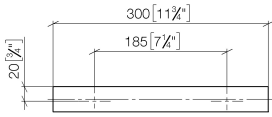

83 030 780

- entraxe 185 mm
- largeur 300 mm
- hauteur 35 mm
- saillie 65 mm

S'adapte aux gammes suivantes : MEM,  
CYO

	Champagne (Or 22cts)	83 030 780-47
	Chrome	83 030 780-00
	Platine brossé	83 030 780-06
	Platine	83 030 780-08
	Dark Chrome	83 030 780-19
	Laiton brossé (Or 23cts)	83 030 780-28
	Champagne brossé (Or 22cts)	83 030 780-46
	Dark Platinum brossé	83 030 780-99

83 030 780

mm [inches]

83 030 780

Les pièces pour les  
autres finitions  
peuvent être  
trouvées ici : Chrome