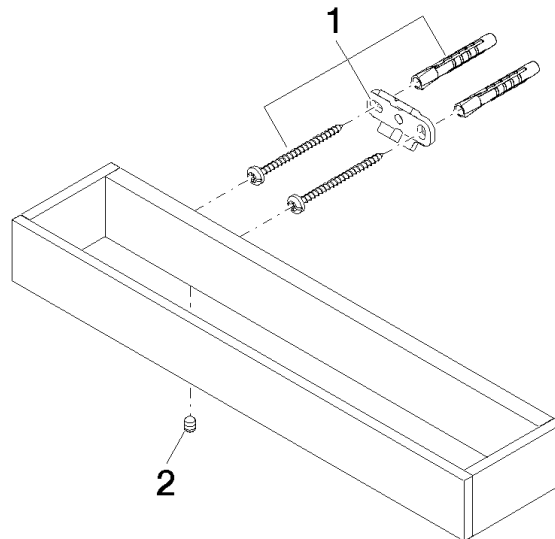

83 030 780

- entraxe 185 mm
- largeur 300 mm
- hauteur 35 mm
- saillie 65 mm

S'adapte aux gammes suivantes : MEM,  
CYO

	Champagne (Or 22cts)	83 030 780-47
	Chrome	83 030 780-00
	Platine brossé	83 030 780-06
	Platine	83 030 780-08
	Dark Chrome	83 030 780-19
	Laiton brossé (Or 23cts)	83 030 780-28
	Champagne brossé (Or 22cts)	83 030 780-46
	Dark Platinum brossé	83 030 780-99

83 030 780

mm [inches]

83 030 780

Les pièces pour les  
autres finitions  
peuvent être  
trouvées ici : Chrome

### Liste des pièces de rechange

N°	Article Numéro	Désignation	Fréquence de montage	Délai de livraison
1	05 17 20 717 00 90	set de fixation	2	2
2	90 31 11 004 00 90	tige	2	2