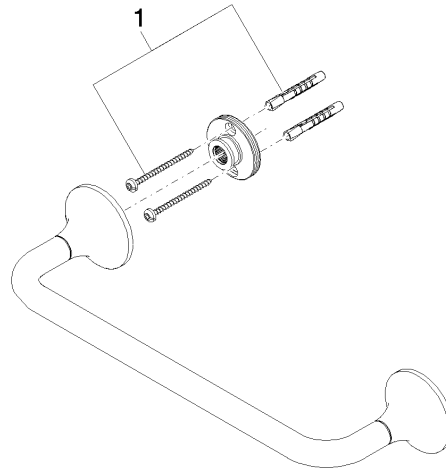

83 030 809

- entraxe 300 mm
- largeur 360 mm
- hauteur 60 mm
- rosace Ø 60 mm
- saillie 98 mm

	Platine brossé	83 030 809-06
	Chrome	83 030 809-00
	Platine	83 030 809-08
	Dark Chrome	83 030 809-19
	Laiton brossé (Or 23cts)	83 030 809-28
	Bronze brossé	83 030 809-42
	Champagne brossé (Or 22cts)	83 030 809-46
	Champagne (Or 22cts)	83 030 809-47
	Dark Platinum brossé	83 030 809-99

83 030 809

mm [inches]

83 030 809

Les pièces pour les
autres finitions
peuvent être
trouvées ici : Chrome

Liste des pièces de rechange

N°	Article Numéro	Désignation	Fréquence de montage	Délai de livraison
1	05 30 31 025 00 90	set de fixation	1	2