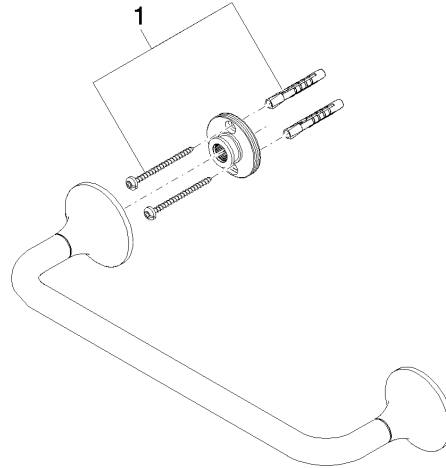

83 030 809

- entraxe 300 mm
- largeur 360 mm
- hauteur 60 mm
- rosace Ø 60 mm
- saillie 98 mm

	Platine	83 030 809-08
	Chrome	83 030 809-00
	Platine brossé	83 030 809-06
	Dark Chrome	83 030 809-19
	Laiton brossé (Or 23cts)	83 030 809-28
	Bronze brossé	83 030 809-42
	Champagne brossé (Or 22cts)	83 030 809-46
	Champagne (Or 22cts)	83 030 809-47
	Dark Platinum brossé	83 030 809-99

83 030 809

mm [inches]

83 030 809

Les pièces pour les
autres finitions
peuvent être
trouvées ici : Chrome

Liste des pièces de rechange

N°	Article Numéro	Désignation	Fréquence de montage	Délai de livraison
1	05 30 31 025 00 90	set de fixation	1	2