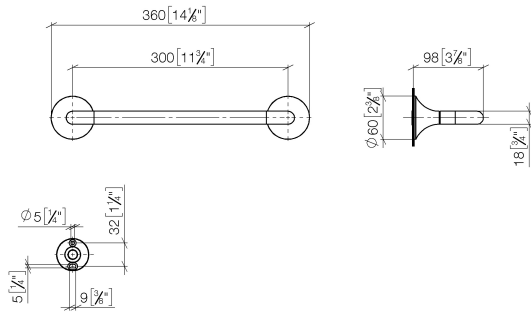

83 030 809

- entraxe 300 mm
- largeur 360 mm
- hauteur 60 mm
- rosace Ø 60 mm
- saillie 98 mm

	Platine	83 030 809-08
	Chrome	83 030 809-00
	Platine brossé	83 030 809-06
	Dark Chrome	83 030 809-19
	Laiton brossé (Or 23cts)	83 030 809-28
	Bronze brossé	83 030 809-42
	Champagne brossé (Or 22cts)	83 030 809-46
	Champagne (Or 22cts)	83 030 809-47
	Dark Platinum brossé	83 030 809-99

83 030 809

mm [inches]

83 030 809

Les pièces pour les
autres finitions
peuvent être
trouvées ici : Chrome

Liste des pièces de rechange

N°	Article Numéro	Désignation	Fréquence de montage	Délai de livraison
1	05 30 31 025 00 90	set de fixation	1	2