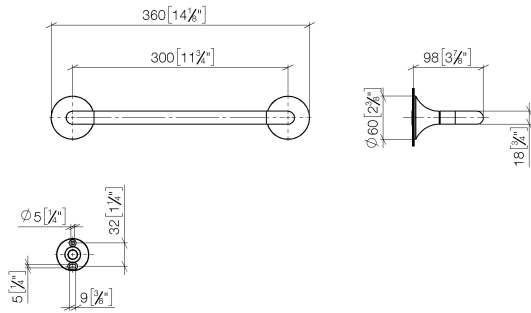

83 030 809

- entraxe 300 mm
- largeur 360 mm
- hauteur 60 mm
- rosace Ø 60 mm
- saillie 98 mm

	Dark Chrome	83 030 809-19
	Chrome	83 030 809-00
	Platine brossé	83 030 809-06
	Platine	83 030 809-08
	Laiton brossé (Or 23cts)	83 030 809-28
	Bronze brossé	83 030 809-42
	Champagne brossé (Or 22cts)	83 030 809-46
	Champagne (Or 22cts)	83 030 809-47
	Dark Platinum brossé	83 030 809-99

83 030 809

mm [inches]

83 030 809

Les pièces pour les
autres finitions
peuvent être
trouvées ici : [Chrome](#)