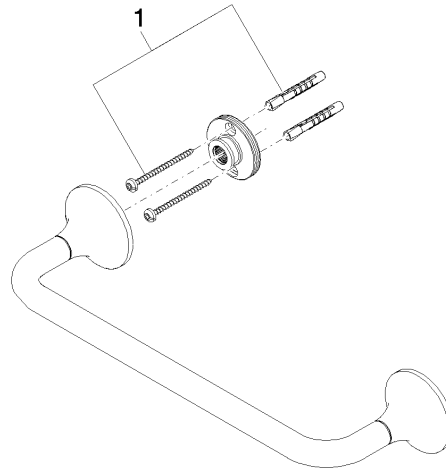

83 030 809

- entraxe 300 mm
- largeur 360 mm
- hauteur 60 mm
- rosace Ø 60 mm
- saillie 98 mm

	Laiton brossé (Or 23cts)	83 030 809-28
	Chrome	83 030 809-00
	Platine brossé	83 030 809-06
	Platine	83 030 809-08
	Dark Chrome	83 030 809-19
	Bronze brossé	83 030 809-42
	Champagne brossé (Or 22cts)	83 030 809-46
	Champagne (Or 22cts)	83 030 809-47
	Dark Platinum brossé	83 030 809-99

83 030 809

mm [inches]

83 030 809

Les pièces pour les
autres finitions
peuvent être
trouvées ici : Chrome

Liste des pièces de rechange

N°	Article Numéro	Désignation	Fréquence de montage	Délai de livraison
1	05 30 31 025 00 90	set de fixation	1	2