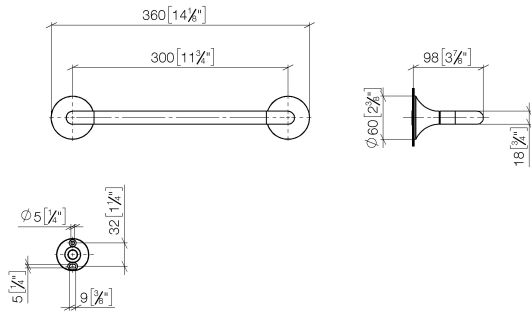

83 030 809

- entraxe 300 mm
- largeur 360 mm
- hauteur 60 mm
- rosace Ø 60 mm
- saillie 98 mm

	Laiton brossé (Or 23cts)	83 030 809-28
	Chrome	83 030 809-00
	Platine brossé	83 030 809-06
	Platine	83 030 809-08
	Dark Chrome	83 030 809-19
	Bronze brossé	83 030 809-42
	Champagne brossé (Or 22cts)	83 030 809-46
	Champagne (Or 22cts)	83 030 809-47
	Dark Platinum brossé	83 030 809-99

83 030 809

mm [inches]

83 030 809

Les pièces pour les
autres finitions
peuvent être
trouvées ici : Chrome

Liste des pièces de rechange

N°	Article Numéro	Désignation	Fréquence de montage	Délai de livraison
1	05 30 31 025 00 90	set de fixation	1	2