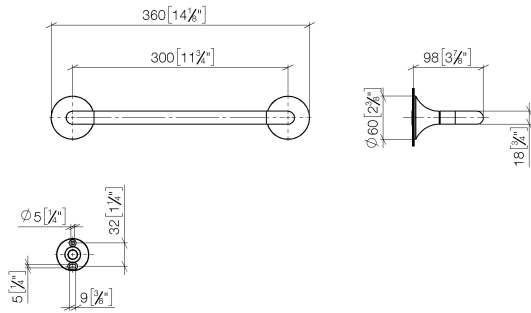

83 030 809

- entraxe 300 mm
- largeur 360 mm
- hauteur 60 mm
- rosace Ø 60 mm
- saillie 98 mm

	Bronze brossé	83 030 809-42
	Chrome	83 030 809-00
	Platine brossé	83 030 809-06
	Platine	83 030 809-08
	Dark Chrome	83 030 809-19
	Laiton brossé (Or 23cts)	83 030 809-28
	Champagne brossé (Or 22cts)	83 030 809-46
	Champagne (Or 22cts)	83 030 809-47
	Dark Platinum brossé	83 030 809-99

83 030 809

mm [inches]

83 030 809

Les pièces pour les
autres finitions
peuvent être
trouvées ici : Chrome