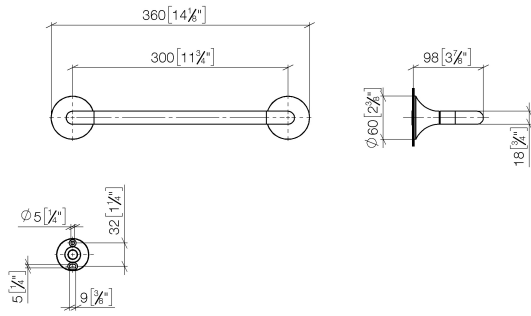

83 030 809

- entraxe 300 mm
- largeur 360 mm
- hauteur 60 mm
- rosace Ø 60 mm
- saillie 98 mm

	Champagne (Or 22cts)	83 030 809-47
	Chrome	83 030 809-00
	Platine brossé	83 030 809-06
	Platine	83 030 809-08
	Dark Chrome	83 030 809-19
	Laiton brossé (Or 23cts)	83 030 809-28
	Bronze brossé	83 030 809-42
	Champagne brossé (Or 22cts)	83 030 809-46
	Dark Platinum brossé	83 030 809-99

83 030 809

mm [inches]

83 030 809

Les pièces pour les  
autres finitions  
peuvent être  
trouvées ici : [Chrome](#)