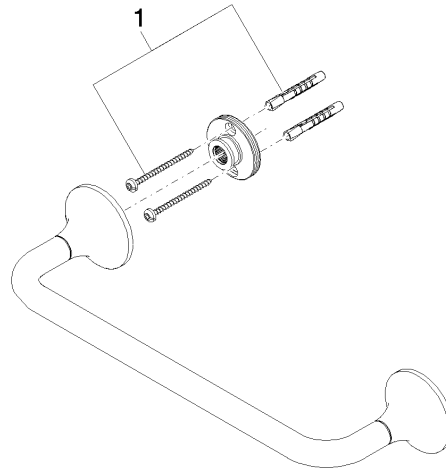

83 030 809

- entraxe 300 mm
- largeur 360 mm
- hauteur 60 mm
- rosace Ø 60 mm
- saillie 98 mm

	Dark Platinum brossé	83 030 809-99
	Chrome	83 030 809-00
	Platine brossé	83 030 809-06
	Platine	83 030 809-08
	Dark Chrome	83 030 809-19
	Laiton brossé (Or 23cts)	83 030 809-28
	Bronze brossé	83 030 809-42
	Champagne brossé (Or 22cts)	83 030 809-46
	Champagne (Or 22cts)	83 030 809-47

83 030 809

mm [inches]

83 030 809

Les pièces pour les
autres finitions
peuvent être
trouvées ici : Chrome

Liste des pièces de rechange

N°	Article Numéro	Désignation	Fréquence de montage	Délai de livraison
1	05 30 31 025 00 90	set de fixation	1	2