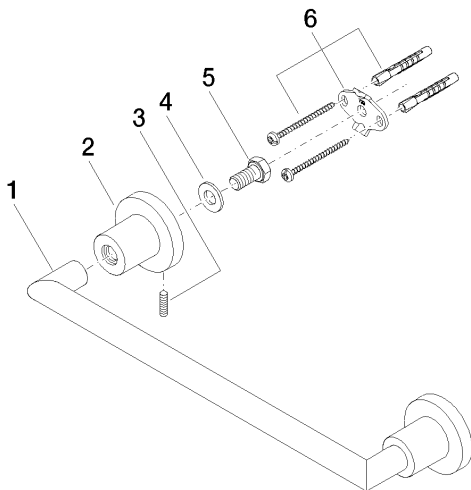

83 030 892

- entraxe 300 mm
- largeur 355 mm
- hauteur 55 mm
- rosace Ø 55 mm
- saillie 80 mm

| | | |
|--|-----------------------------|---------------|
|  | Champagne brossé (Or 22cts) | 83 030 892-46 |
|  | Chrome | 83 030 892-00 |
|  | Platine brossé | 83 030 892-06 |
|  | Platine | 83 030 892-08 |
|  | Dark Chrome | 83 030 892-19 |
|  | Laiton brossé (Or 23cts) | 83 030 892-28 |
|  | Noir mat | 83 030 892-33 |
|  | Champagne (Or 22cts) | 83 030 892-47 |
|  | Chrome brossé | 83 030 892-93 |
|  | Dark Platinum brossé | 83 030 892-99 |

83 030 892

mm [inches]

83 030 892

Les pièces pour les
autres finitions
peuvent être
trouvées ici : Chrome

Liste des pièces de rechange

| N° | Article Numéro | Désignation | Fréquence de montage | Délai de livraison |
|----|--------------------|-------------------|----------------------|--------------------|
| 1 | 05 28 22 587 00-46 | patte de fixation | 1 | 30 |
| 2 | 08 17 89 505-46 | patte de fixation | 2 | 30 |
| 3 | 04 31 11 113 00 90 | tige | 2 | 2 |
| 4 | 09 30 11 046 90 | rondelle | 2 | 2 |
| 5 | 09 30 30 071 90 | vis | 2 | 2 |
| 6 | 05 17 20 739 00 90 | set de fixation | 2 | 2 |