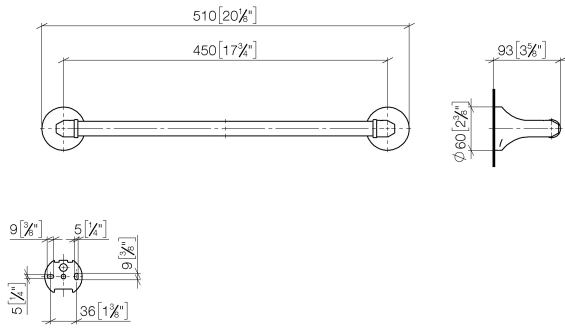

83 045 361

- entraxe 450 mm
- largeur 510 mm
- hauteur 60 mm
- rosace Ø 60 mm
- saillie 90 mm

	Dark Platinum brossé	83 045 361-99
	Chrome	83 045 361-00
	Platine brossé	83 045 361-06
	Platine	83 045 361-08
	Laiton (Or 23cts)	83 045 361-09
	Laiton brossé (Or 23cts)	83 045 361-28

#### Accessoires recommandés

**MADISON Fixation pour inverseur** 12 358 970 90  
**pour montage biface sur verre -**  
 •pour la fixation d'un porte-serviette,  
 porte-serviette arrière en sus.

83 045 361

mm [inches]

83 045 361

### Liste des pièces de rechange

N°	Article Numéro	Désignation	Fréquence de montage	Délai de livraison
1	05 17 97 507 00 90	set de fixation	2	2
2	04 31 11 140 00 90	tige	2	2