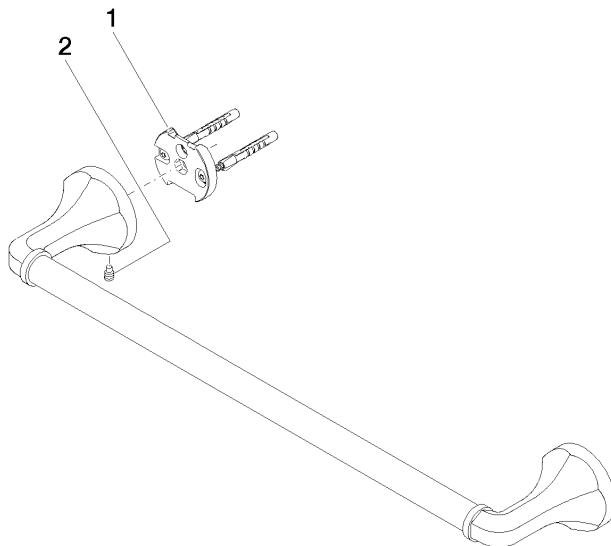

83 045 361

- entraxe 450 mm
- largeur 510 mm
- hauteur 60 mm
- rosace Ø 60 mm
- saillie 90 mm

	Dark Platinum brossé	83 045 361-99
	Chrome	83 045 361-00
	Platine brossé	83 045 361-06
	Platine	83 045 361-08
	Laiton (Or 23cts)	83 045 361-09
	Laiton brossé (Or 23cts)	83 045 361-28

#### Accessoires recommandés

**MADISON Fixation pour inverseur** 12 358 970 90  
**pour montage biface sur verre -**  
 •pour la fixation d'un porte-serviette,  
 porte-serviette arrière en sus.

83 045 361

mm [inches]

83 045 361