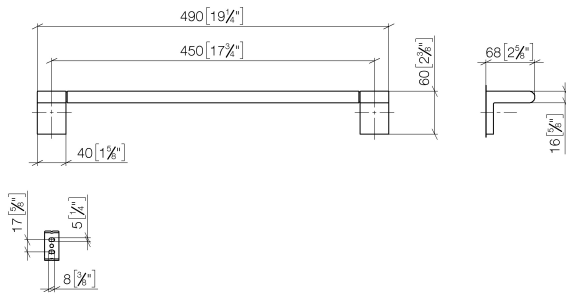

83 045 670

- entraxe 450 mm
- largeur 490 mm
- hauteur 60 mm
- saillie 73 mm

S'adapte aux gammes suivantes: ELIO, ENO, LOT, MEM et TARA ULTRA

	Dark Chrome	83 045 670-19
	Chrome	83 045 670-00
	Platine brossé	83 045 670-06
	Noir mat	83 045 670-33
	Chrome brossé	83 045 670-93

83 045 670

mm [inches]

83 045 670

Les pièces pour les
autres finitions
peuvent être
trouvées ici : [Chrome](#)