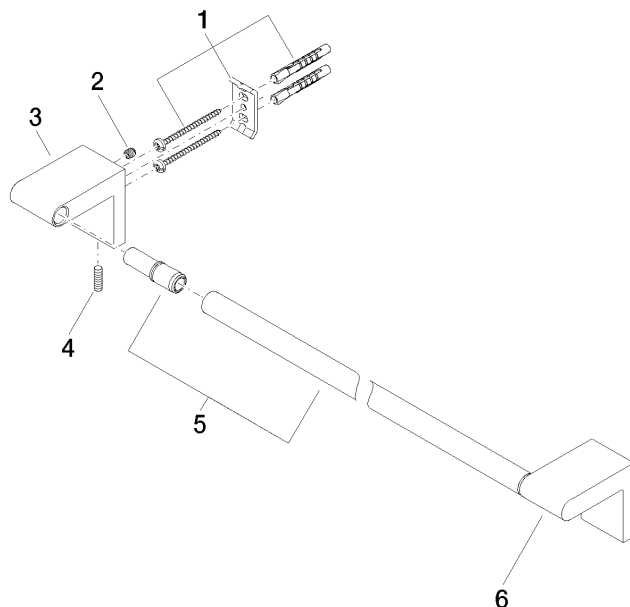

83 045 670

- entraxe 450 mm
- largeur 490 mm
- hauteur 60 mm
- saillie 73 mm

S'adapte aux gammes suivantes: ELIO, ENO, LOT, MEM et TARA ULTRA

	Chrome brossé	83 045 670-93
	Chrome	83 045 670-00
	Platine brossé	83 045 670-06
	Dark Chrome	83 045 670-19
	Noir mat	83 045 670-33

83 045 670

mm [inches]

83 045 670

Les pièces pour les autres finitions peuvent être trouvées ici : [Chrome](#)

### Liste des pièces de rechange

N°	Article Numéro	Désignation	Fréquence de montage	Délai de livraison
1	05 17 20 736 00 90	set de fixation	2	2
2	09 31 11 049 90	tige	2	2
3	08 17 67 502-93	patte de fixation	1	20
4	04 31 11 113 00 90	tige	2	2
5	90 28 22 651 00-93	patte de fixation	1	20
6	08 17 67 503-93	patte de fixation	1	20