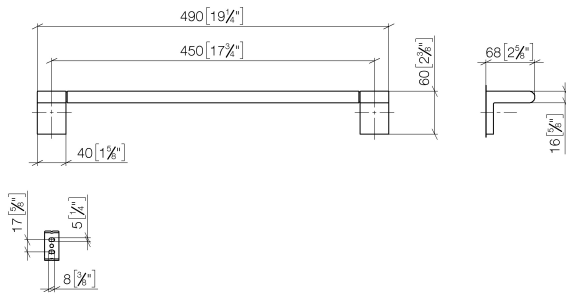

83 045 670

- entraxe 450 mm
- largeur 490 mm
- hauteur 60 mm
- saillie 73 mm

S'adapte aux gammes suivantes: ELIO, ENO, LOT, MEM et TARA ULTRA

	Chrome brossé	83 045 670-93
	Chrome	83 045 670-00
	Platine brossé	83 045 670-06
	Dark Chrome	83 045 670-19
	Noir mat	83 045 670-33

83 045 670

mm [inches]

83 045 670

Les pièces pour les autres finitions peuvent être trouvées ici : [Chrome](#)

### Liste des pièces de rechange

N°	Article Numéro	Désignation	Fréquence de montage	Délai de livraison
1	05 17 20 736 00 90	set de fixation	2	2
2	09 31 11 049 90	tige	2	2
3	08 17 67 502-93	patte de fixation	1	20
4	04 31 11 113 00 90	tige	2	2
5	90 28 22 651 00-93	patte de fixation	1	20
6	08 17 67 503-93	patte de fixation	1	20