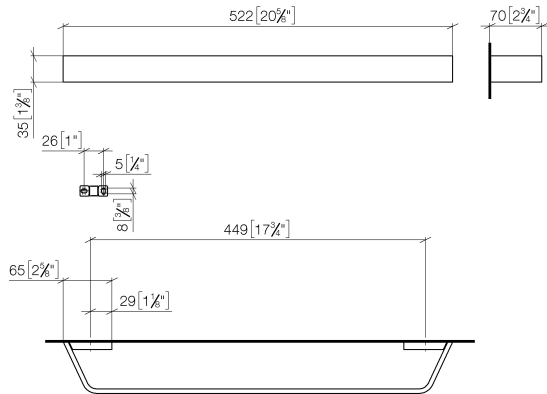

83 045 705

- entraxe 449 mm
- largeur 523 mm
- hauteur 35 mm
- saillie 70 mm

	Champagne brossé (Or 22cts)	83 045 705-46
	Chrome	83 045 705-00
	Platine brossé	83 045 705-06
	Dark Chrome	83 045 705-19
	Champagne (Or 22cts)	83 045 705-47
	Dark Platinum brossé	83 045 705-99

83 045 705

mm [inches]

83 045 705

Les pièces pour les autres finitions peuvent être trouvées ici : [Chrome](#)

## Liste des pièces de rechange

N°	Article Numéro	Désignation	Fréquence de montage	Délai de livraison
1	05 17 20 758 00 90	set de fixation	2	2
2	09 30 30 191 90	vis	6	2
3	08 17 70 500-46	patte de fixation	1	60
4	08 17 70 551-46	barre	1	60
5	08 17 70 501-46	patte de fixation	1	60
6	04 31 11 113 00 90	tige	2	2