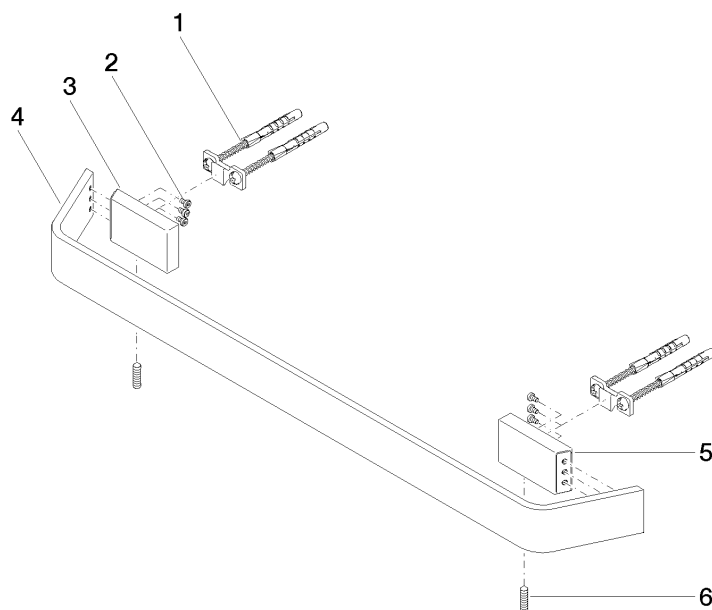

83 045 705

- entraxe 449 mm
- largeur 523 mm
- hauteur 35 mm
- saillie 70 mm

	Champagne brossé (Or 22cts)	83 045 705-46
	Chrome	83 045 705-00
	Platine brossé	83 045 705-06
	Dark Chrome	83 045 705-19
	Champagne (Or 22cts)	83 045 705-47
	Dark Platinum brossé	83 045 705-99

83 045 705

mm [inches]

83 045 705

Les pièces pour les autres finitions peuvent être trouvées ici : [Chrome](#)

## Liste des pièces de rechange

N°	Article Numéro	Désignation	Fréquence de montage	Délai de livraison
1	05 17 20 758 00 90	set de fixation	2	2
2	09 30 30 191 90	vis	6	2
3	08 17 70 500-46	patte de fixation	1	60
4	08 17 70 551-46	barre	1	60
5	08 17 70 501-46	patte de fixation	1	60
6	04 31 11 113 00 90	tige	2	2