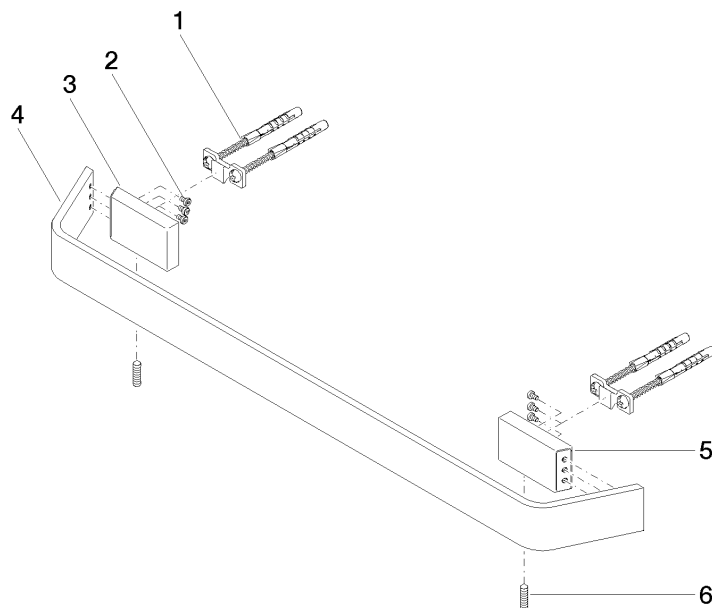

83 045 705

- entraxe 449 mm
- largeur 523 mm
- hauteur 35 mm
- saillie 70 mm

	Champagne (Or 22cts)	83 045 705-47
	Chrome	83 045 705-00
	Platine brossé	83 045 705-06
	Dark Chrome	83 045 705-19
	Champagne brossé (Or 22cts)	83 045 705-46
	Dark Platinum brossé	83 045 705-99

83 045 705

mm [inches]

83 045 705

Les pièces pour les autres finitions peuvent être trouvées ici : [Chrome](#)

Liste des pièces de rechange

N°	Article Numéro	Désignation	Fréquence de montage	Délai de livraison
1	05 17 20 758 00 90	set de fixation	2	2
2	09 30 30 191 90	vis	6	2
3	08 17 70 500-47	patte de fixation	1	60
4	08 17 70 551-47	barre	1	60
5	08 17 70 501-47	patte de fixation	1	60
6	04 31 11 113 00 90	tige	2	2