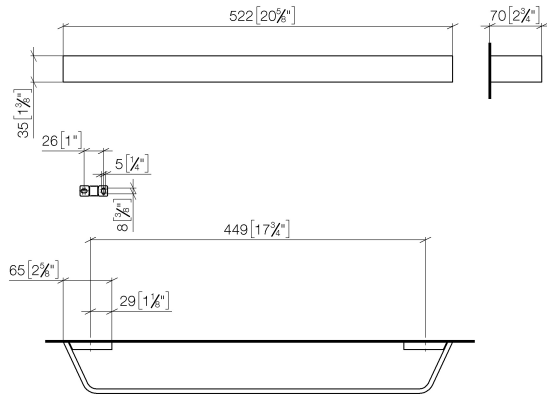

83 045 705

- entraxe 449 mm
- largeur 523 mm
- hauteur 35 mm
- saillie 70 mm

	Dark Platinum brossé	83 045 705-99
	Chrome	83 045 705-00
	Platine brossé	83 045 705-06
	Dark Chrome	83 045 705-19
	Champagne brossé (Or 22cts)	83 045 705-46
	Champagne (Or 22cts)	83 045 705-47

83 045 705

mm [inches]

83 045 705

Les pièces pour les autres finitions peuvent être trouvées ici : [Chrome](#)

### Liste des pièces de rechange

N°	Article Numéro	Désignation	Fréquence de montage	Délai de livraison
1	05 17 20 758 00 90	set de fixation	2	2
2	09 30 30 191 90	vis	6	2
3	08 17 70 500-99	patte de fixation	1	30
4	08 17 70 551-99	barre	1	30
5	08 17 70 501-99	patte de fixation	1	30
6	04 31 11 113 00 90	tige	2	2