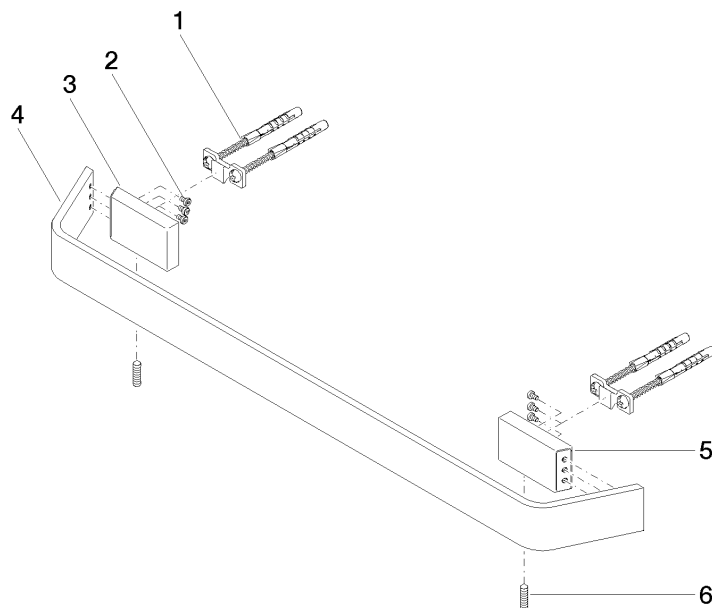

83 045 705

- entraxe 449 mm
- largeur 523 mm
- hauteur 35 mm
- saillie 70 mm

	Dark Platinum brossé	83 045 705-99
	Chrome	83 045 705-00
	Platine brossé	83 045 705-06
	Dark Chrome	83 045 705-19
	Champagne brossé (Or 22cts)	83 045 705-46
	Champagne (Or 22cts)	83 045 705-47

83 045 705

mm [inches]

83 045 705

Les pièces pour les autres finitions peuvent être trouvées ici : [Chrome](#)

### Liste des pièces de rechange

N°	Article Numéro	Désignation	Fréquence de montage	Délai de livraison
1	05 17 20 758 00 90	set de fixation	2	2
2	09 30 30 191 90	vis	6	2
3	08 17 70 500-99	patte de fixation	1	30
4	08 17 70 551-99	barre	1	30
5	08 17 70 501-99	patte de fixation	1	30
6	04 31 11 113 00 90	tige	2	2