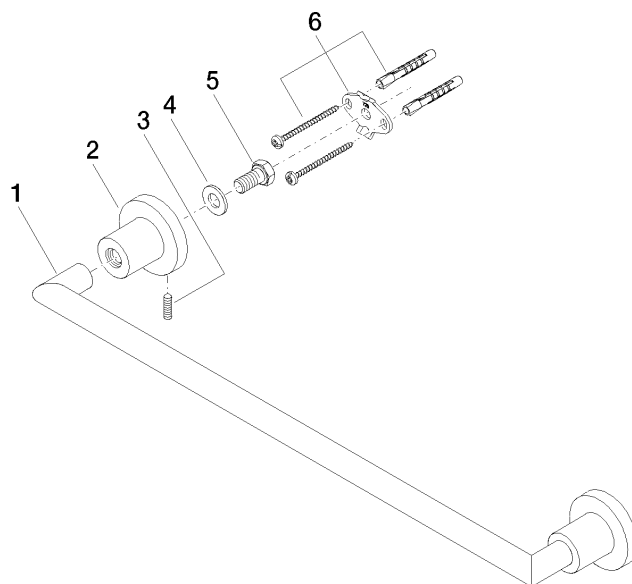

83 045 892

- entraxe 450 mm
- largeur 505 mm
- hauteur 55 mm
- rosace Ø 55 mm
- saillie 81 mm

S'adapte aux gammes suivantes: TARA

	Platine	83 045 892-08
	Chrome	83 045 892-00
	Platine brossé	83 045 892-06
	Dark Chrome	83 045 892-19
	Laiton brossé (Or 23cts)	83 045 892-28
	Noir mat	83 045 892-33
	Champagne brossé (Or 22cts)	83 045 892-46
	Champagne (Or 22cts)	83 045 892-47
	Chrome brossé	83 045 892-93
	Dark Platinum brossé	83 045 892-99

83 045 892

mm [inches]

83 045 892

Les pièces pour les
autres finitions
peuvent être
trouvées ici : Chrome

Liste des pièces de rechange

N°	Article Numéro	Désignation	Fréquence de montage	Délai de livraison
1	05 28 22 588 00-08	patte de fixation	1	40
2	08 17 89 505-08	patte de fixation	2	40
3	04 31 11 113 00 90	tige	2	2
4	09 30 11 046 90	rondelle	2	2
5	09 30 30 071 90	vis	2	2
6	05 17 20 739 00 90	set de fixation	2	2