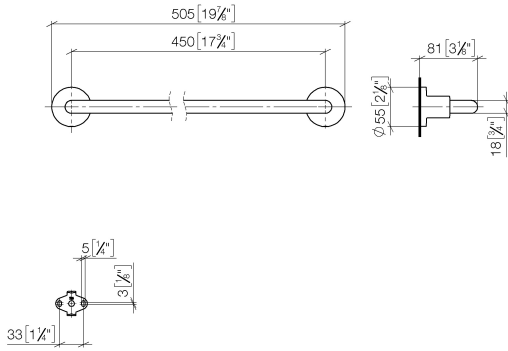

83 045 892

- entraxe 450 mm
- largeur 505 mm
- hauteur 55 mm
- rosace Ø 55 mm
- saillie 81 mm

S'adapte aux gammes suivantes: TARA

	Platine	83 045 892-08
	Chrome	83 045 892-00
	Platine brossé	83 045 892-06
	Dark Chrome	83 045 892-19
	Laiton brossé (Or 23cts)	83 045 892-28
	Noir mat	83 045 892-33
	Champagne brossé (Or 22cts)	83 045 892-46
	Champagne (Or 22cts)	83 045 892-47
	Chrome brossé	83 045 892-93
	Dark Platinum brossé	83 045 892-99

83 045 892

mm [inches]

83 045 892

Les pièces pour les
autres finitions
peuvent être
trouvées ici : Chrome

Liste des pièces de rechange

N°	Article Numéro	Désignation	Fréquence de montage	Délai de livraison
1	05 28 22 588 00-08	patte de fixation	1	40
2	08 17 89 505-08	patte de fixation	2	40
3	04 31 11 113 00 90	tige	2	2
4	09 30 11 046 90	rondelle	2	2
5	09 30 30 071 90	vis	2	2
6	05 17 20 739 00 90	set de fixation	2	2