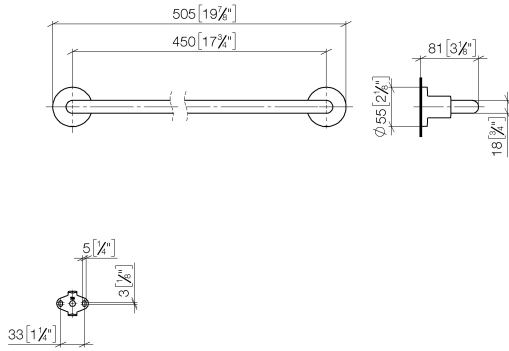

83 045 892 Version du produit de 01/04/2024

- entraxe 450 mm
- largeur 505 mm
- hauteur 55 mm
- rosace Ø 55 mm
- saillie 81 mm

S'adapte aux gammes suivantes: TARA

	Bronze brossé	83 045 892-42
	Chrome	83 045 892-00
	Platine brossé	83 045 892-06
	Platine	83 045 892-08
	Dark Chrome	83 045 892-19
	Laiton brossé (Or 23cts)	83 045 892-28
	Noir mat	83 045 892-33
	Dark Brass brossé	83 045 892-39
	Champagne brossé (Or 22cts)	83 045 892-46
	Champagne (Or 22cts)	83 045 892-47
	Chrome brossé	83 045 892-93
	Dark Platinum brossé	83 045 892-99

83 045 892 Version du produit de 01/04/2024

mm [inches]

83 045 892 Version du produit de 01/04/2024

Les pièces pour les autres finitions peuvent être trouvées ici : [Chrome](#)

Liste des pièces de rechange

N°	Article Numéro	Désignation	Fréquence de montage	Délai de livraison
4	09 30 11 046 90	rondelle	2,00	2
5	09 30 30 071 90	vis	2,00	2
3	04 31 11 113 00 90	tige	2,00	2
1	05 28 22 588 00-42	patte de fixation	1,00	60
6	05 17 20 739 00 90	set de fixation	2,00	2
2	08 17 89 505-42	patte de fixation	2,00	60