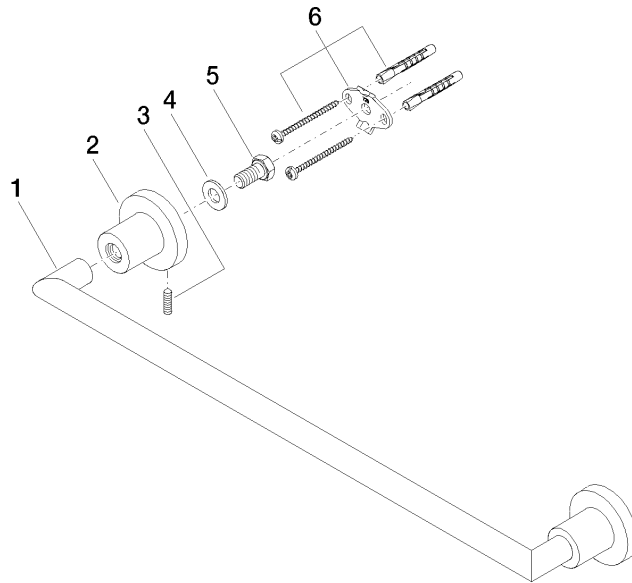

83 045 892 Version du produit de 01/04/2024

- entraxe 450 mm
- largeur 505 mm
- hauteur 55 mm
- rosace Ø 55 mm
- saillie 81 mm

S'adapte aux gammes suivantes: TARA

	Bronze brossé	83 045 892-42
	Chrome	83 045 892-00
	Platine brossé	83 045 892-06
	Platine	83 045 892-08
	Dark Chrome	83 045 892-19
	Laiton brossé (Or 23cts)	83 045 892-28
	Noir mat	83 045 892-33
	Dark Brass brossé	83 045 892-39
	Champagne brossé (Or 22cts)	83 045 892-46
	Champagne (Or 22cts)	83 045 892-47
	Chrome brossé	83 045 892-93
	Dark Platinum brossé	83 045 892-99

83 045 892 Version du produit de 01/04/2024

mm [inches]

83 045 892 Version du produit de 01/04/2024

Les pièces pour les autres finitions peuvent être trouvées ici : [Chrome](#)

Liste des pièces de rechange

N°	Article Numéro	Désignation	Fréquence de montage	Délai de livraison
4	09 30 11 046 90	rondelle	2,00	2
5	09 30 30 071 90	vis	2,00	2
3	04 31 11 113 00 90	tige	2,00	2
1	05 28 22 588 00-42	patte de fixation	1,00	60
6	05 17 20 739 00 90	set de fixation	2,00	2
2	08 17 89 505-42	patte de fixation	2,00	60