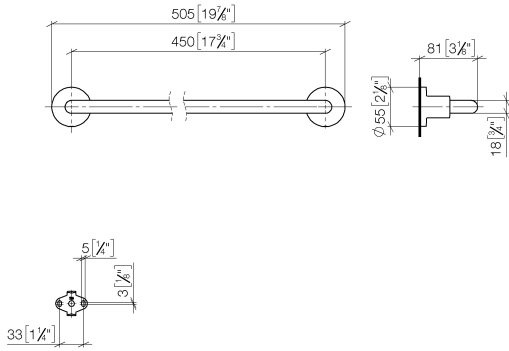

83 045 892

- entraxe 450 mm
- largeur 505 mm
- hauteur 55 mm
- rosace Ø 55 mm
- saillie 81 mm

S'adapte aux gammes suivantes: TARA

	Dark Platinum brossé	83 045 892-99
	Chrome	83 045 892-00
	Platine brossé	83 045 892-06
	Platine	83 045 892-08
	Dark Chrome	83 045 892-19
	Laiton brossé (Or 23cts)	83 045 892-28
	Noir mat	83 045 892-33
	Champagne brossé (Or 22cts)	83 045 892-46
	Champagne (Or 22cts)	83 045 892-47
	Chrome brossé	83 045 892-93

83 045 892

mm [inches]

83 045 892

Les pièces pour les autres finitions peuvent être trouvées ici : [Chrome](#)

## Liste des pièces de rechange

N°	Article Numéro	Désignation	Fréquence de montage	Délai de livraison
1	05 28 22 588 00-99	patte de fixation	1	30
2	08 17 89 505-99	patte de fixation	2	30
3	04 31 11 113 00 90	tige	2	2
4	09 30 11 046 90	rondelle	2	2
5	09 30 30 071 90	vis	2	2
6	05 17 20 739 00 90	set de fixation	2	2