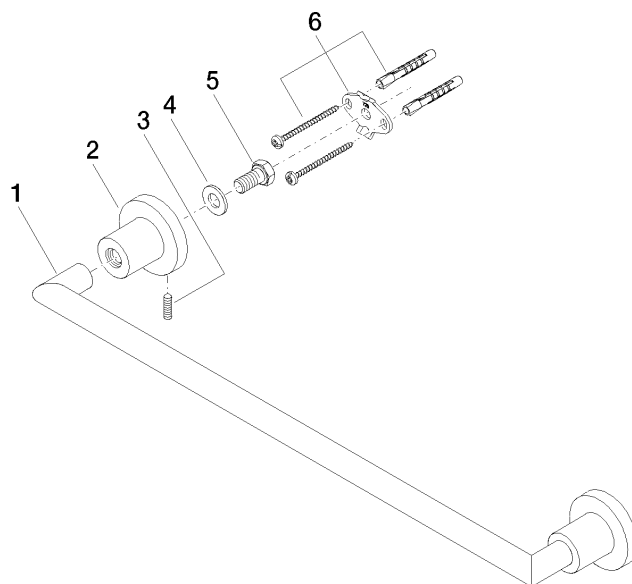

83 045 892

- entraxe 450 mm
- largeur 505 mm
- hauteur 55 mm
- rosace Ø 55 mm
- saillie 81 mm

S'adapte aux gammes suivantes: TARA

	Dark Platinum brossé	83 045 892-99
	Chrome	83 045 892-00
	Platine brossé	83 045 892-06
	Platine	83 045 892-08
	Dark Chrome	83 045 892-19
	Laiton brossé (Or 23cts)	83 045 892-28
	Noir mat	83 045 892-33
	Champagne brossé (Or 22cts)	83 045 892-46
	Champagne (Or 22cts)	83 045 892-47
	Chrome brossé	83 045 892-93

83 045 892

mm [inches]

83 045 892

Les pièces pour les autres finitions peuvent être trouvées ici : [Chrome](#)

## Liste des pièces de rechange

N°	Article Numéro	Désignation	Fréquence de montage	Délai de livraison
1	05 28 22 588 00-99	patte de fixation	1	30
2	08 17 89 505-99	patte de fixation	2	30
3	04 31 11 113 00 90	tige	2	2
4	09 30 11 046 90	rondelle	2	2
5	09 30 30 071 90	vis	2	2
6	05 17 20 739 00 90	set de fixation	2	2