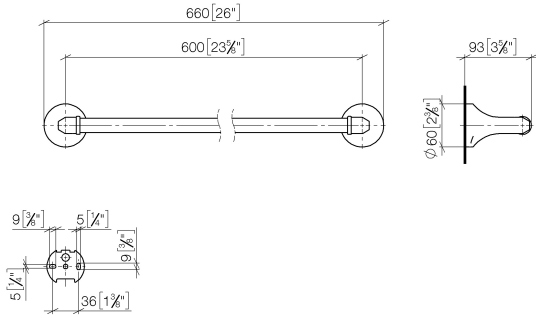

83 060 361

- entraxe 600 mm
- largeur 660 mm
- hauteur 60 mm
- rosace Ø 60 mm
- saillie 90 mm

	Dark Platinum brossé	83 060 361-99
	Chrome	83 060 361-00
	Platine brossé	83 060 361-06
	Platine	83 060 361-08
	Laiton (Or 23cts)	83 060 361-09
	Laiton brossé (Or 23cts)	83 060 361-28

Accessoires recommandés

MADISON Fixation pour inverseur 12 358 970 90
pour montage biface sur verre -
 • pour la fixation d'un porte-serviette,
 porte-serviette arrière en sus.

83 060 361

mm [inches]

83 060 361