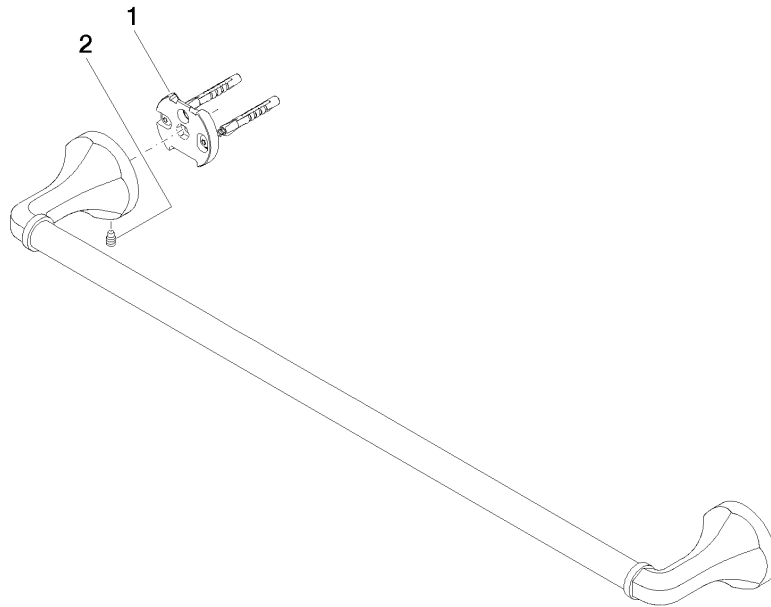

83 060 361

Version du produit de 7/3/2016