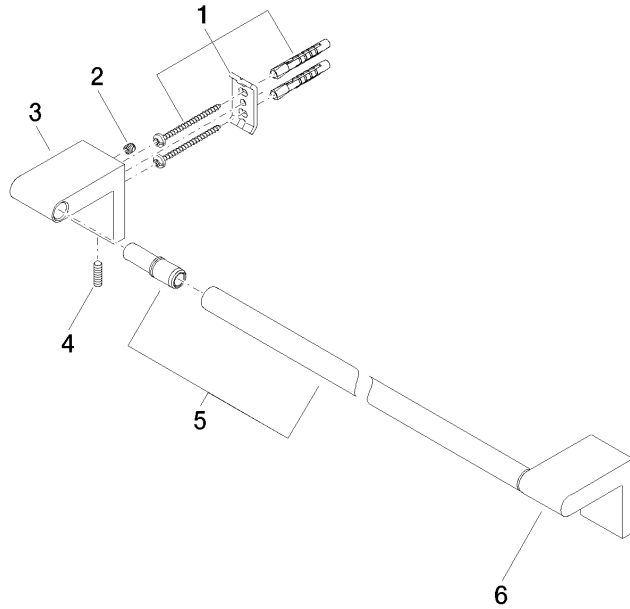

83 060 670

- entraxe 600 mm
- largeur 645 mm
- hauteur 60 mm
- saillie 73 mm

S'adapte aux gammes suivantes: ELIO, ENO, LOT, MEM et TARA ULTRA

	Platine brossé	83 060 670-06
	Chrome	83 060 670-00
	Dark Chrome	83 060 670-19
	Noir mat	83 060 670-33
	Chrome brossé	83 060 670-93

83 060 670

mm [inches]

83 060 670

Version du produit de 4/1/2024

Les pièces pour les
autres finitions
peuvent être
trouvées ici : Chrome

IMO Porte-serviette de bain - Platine brossé

IMO

83 060 670

Liste des pièces de rechange

Version du produit de 4/1/2024

N°	Article Numéro	Désignation	Fréquence de montage	Délai de livraison
	05 17 20 736 00 90	set de fixation	9	2