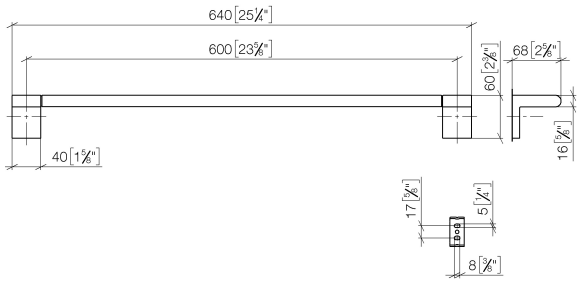

83 060 670

- entraxe 600 mm
- largeur 645 mm
- hauteur 60 mm
- saillie 73 mm

S'adapte aux gammes suivantes: ELIO, ENO, LOT, MEM et TARA ULTRA

	Platine brossé	83 060 670-06
	Chrome	83 060 670-00
	Dark Chrome	83 060 670-19
	Noir mat	83 060 670-33
	Chrome brossé	83 060 670-93

83 060 670

mm [inches]

83 060 670

Version du produit de 4/1/2024

Les pièces pour les
autres finitions
peuvent être
trouvées ici : Chrome

IMO Porte-serviette de bain - Platine brossé

IMO

83 060 670