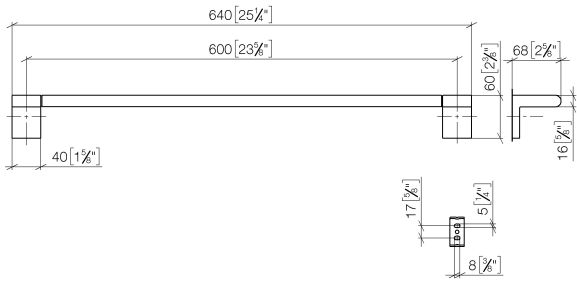

83 060 670

- entraxe 600 mm
- largeur 645 mm
- hauteur 60 mm
- saillie 73 mm

S'adapte aux gammes suivantes: ELIO, ENO, LOT, MEM et TARA ULTRA

	Noir mat	83 060 670-33
	Chrome	83 060 670-00
	Platine brossé	83 060 670-06
	Dark Chrome	83 060 670-19
	Chrome brossé	83 060 670-93

83 060 670

mm [inches]

83 060 670

Les pièces pour les autres finitions peuvent être trouvées ici : [Chrome](#)