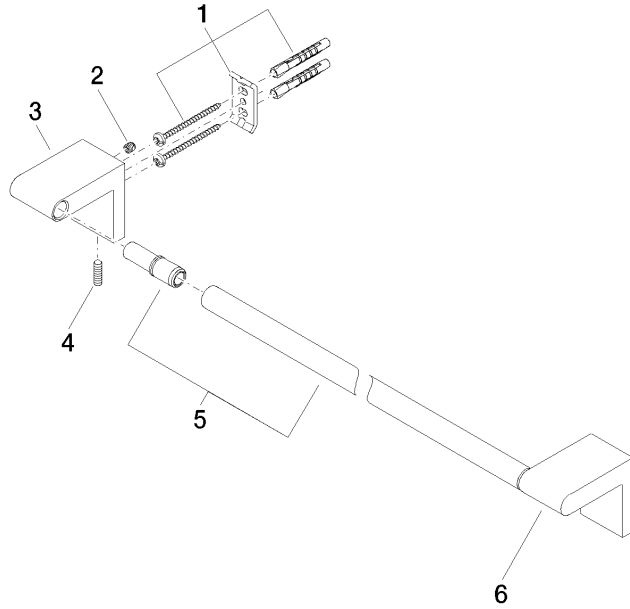

83 060 670

- entraxe 600 mm
- largeur 645 mm
- hauteur 60 mm
- saillie 73 mm

S'adapte aux gammes suivantes: ELIO, ENO, LOT, MEM et TARA ULTRA

	Noir mat	83 060 670-33
	Chrome	83 060 670-00
	Platine brossé	83 060 670-06
	Dark Chrome	83 060 670-19
	Chrome brossé	83 060 670-93

83 060 670

mm [inches]

83 060 670

Les pièces pour les autres finitions peuvent être trouvées ici : [Chrome](#)

## Liste des pièces de rechange