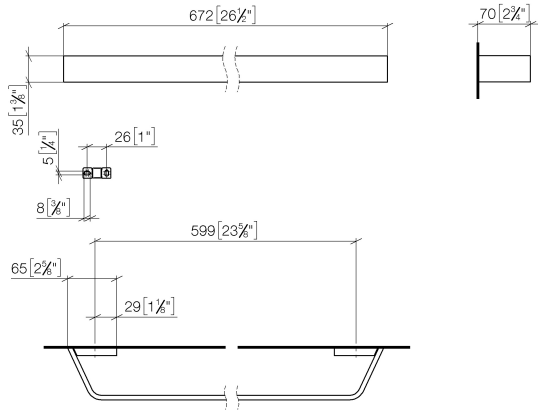

83 060 705

- entraxe 599 mm
- largeur 673 mm
- hauteur 35 mm
- saillie 70 mm

	Chrome	83 060 705-00
	Platine brossé	83 060 705-06
	Dark Chrome	83 060 705-19
	Champagne brossé (Or 22cts)	83 060 705-46
	Champagne (Or 22cts)	83 060 705-47
	Dark Platinum brossé	83 060 705-99

83 060 705

mm [inches]

83 060 705

Les pièces pour les autres finitions peuvent être trouvées ici : [Platine brossé](#)

Liste des pièces de rechange

N°	Article Numéro	Désignation	Fréquence de montage	Délai de livraison
1	05 17 20 758 00 90	set de fixation	2	2
2	09 30 30 191 90	vis	6	2
3	08 17 70 500-00	patte de fixation	1	10
4	08 17 70 550-00	barre	1	10
5	08 17 70 501-00	patte de fixation	1	10
6	04 31 11 113 00 90	tige	2	2