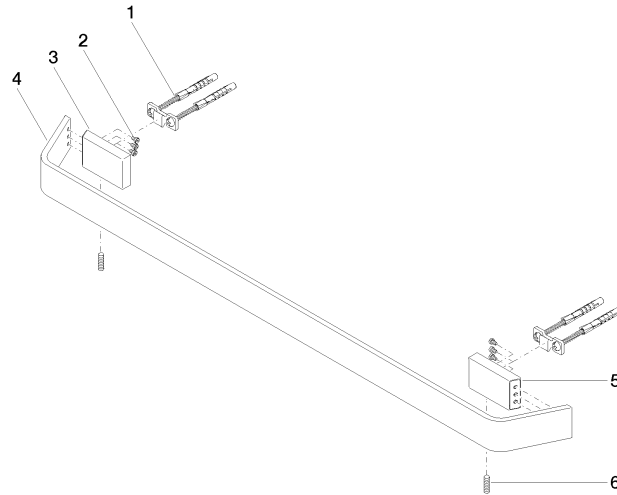

83 060 705

- entraxe 599 mm
- largeur 673 mm
- hauteur 35 mm
- saillie 70 mm

	Chrome	83 060 705-00
	Platine brossé	83 060 705-06
	Dark Chrome	83 060 705-19
	Champagne brossé (Or 22cts)	83 060 705-46
	Champagne (Or 22cts)	83 060 705-47
	Dark Platinum brossé	83 060 705-99

83 060 705

mm [inches]

83 060 705

Les pièces pour les autres finitions peuvent être trouvées ici : [Platine brossé](#)

Liste des pièces de rechange

N°	Article Numéro	Désignation	Fréquence de montage	Délai de livraison
1	05 17 20 758 00 90	set de fixation	2	2
2	09 30 30 191 90	vis	6	2
3	08 17 70 500-00	patte de fixation	1	10
4	08 17 70 550-00	barre	1	10
5	08 17 70 501-00	patte de fixation	1	10
6	04 31 11 113 00 90	tige	2	2