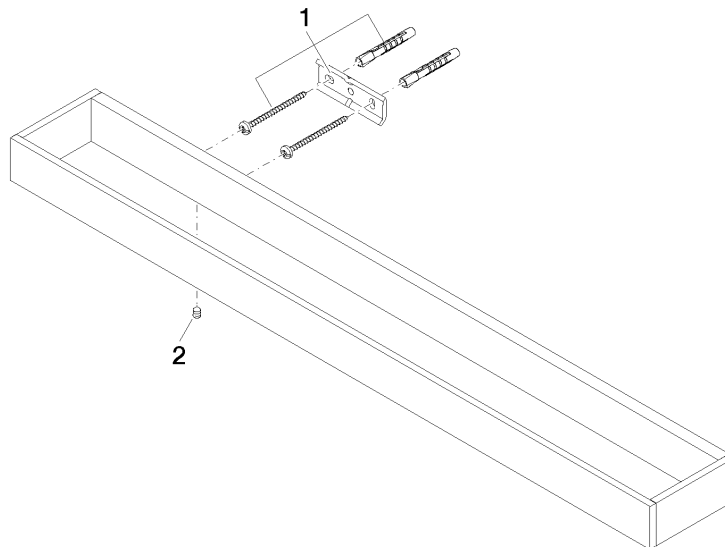

83 060 780

- entraxe 400 mm
- largeur 600 mm
- hauteur 35 mm
- saillie 80 mm

S'adapte aux gammes suivantes : MEM,
CYO

	Champagne brossé (Or 22cts)	83 060 780-46
	Chrome	83 060 780-00
	Platine brossé	83 060 780-06
	Platine	83 060 780-08
	Dark Chrome	83 060 780-19
	Laiton brossé (Or 23cts)	83 060 780-28
	Champagne (Or 22cts)	83 060 780-47
	Dark Platinum brossé	83 060 780-99

83 060 780

mm [inches]

83 060 780

Les pièces pour les
autres finitions
peuvent être
trouvées ici : Chrome

Liste des pièces de rechange

N°	Article Numéro	Désignation	Fréquence de montage	Délai de livraison
1	05 17 20 718 00 90	set de fixation	2	2
2	90 31 11 004 00 90	tige	2	2