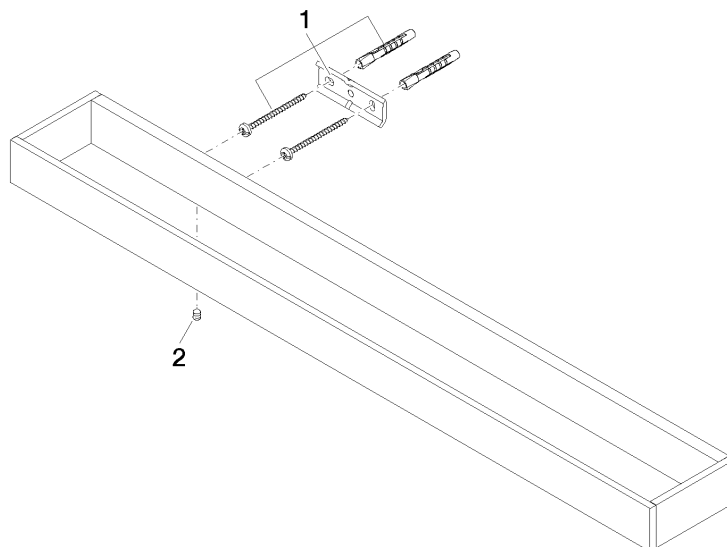

Porte-serviette de bain - Champagne (Or 22cts)

MEM

83 060 780

- entraxe 400 mm
- largeur 600 mm
- hauteur 35 mm
- saillie 80 mm

S'adapte aux gammes suivantes : MEM,
CYO

	Champagne (Or 22cts)	83 060 780-47
	Chrome	83 060 780-00
	Platine brossé	83 060 780-06
	Platine	83 060 780-08
	Dark Chrome	83 060 780-19
	Laiton brossé (Or 23cts)	83 060 780-28
	Champagne brossé (Or 22cts)	83 060 780-46
	Dark Platinum brossé	83 060 780-99

83 060 780

mm [inches]

83 060 780

Les pièces pour les
autres finitions
peuvent être
trouvées ici : Chrome

Liste des pièces de rechange

N°	Article Numéro	Désignation	Fréquence de montage	Délai de livraison
1	05 17 20 718 00 90	set de fixation	2	2
2	90 31 11 004 00 90	tige	2	2