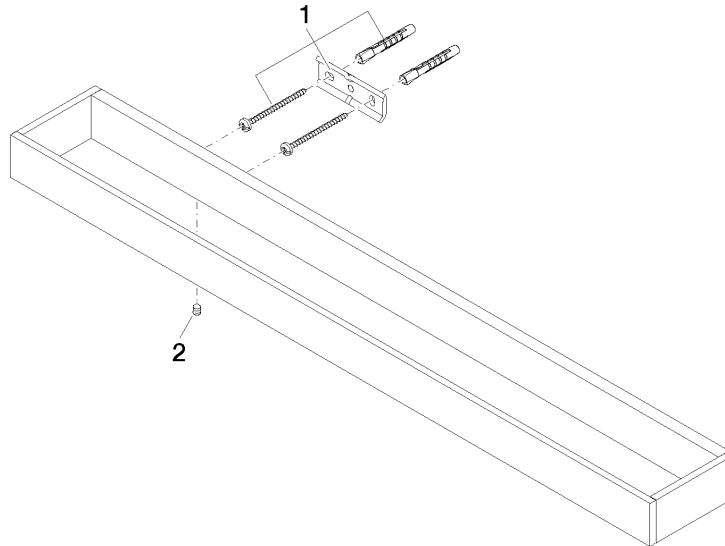

83 060 780

- entraxe 400 mm
- largeur 600 mm
- hauteur 35 mm
- saillie 80 mm

S'adapte aux gammes suivantes : MEM,
CYO

	Dark Platinum brossé	83 060 780-99
	Chrome	83 060 780-00
	Platine brossé	83 060 780-06
	Platine	83 060 780-08
	Dark Chrome	83 060 780-19
	Laiton brossé (Or 23cts)	83 060 780-28
	Champagne brossé (Or 22cts)	83 060 780-46
	Champagne (Or 22cts)	83 060 780-47

83 060 780

mm [inches]

83 060 780

Les pièces pour les
autres finitions
peuvent être
trouvées ici : Chrome

Liste des pièces de rechange

N°	Article Numéro	Désignation	Fréquence de montage	Délai de livraison
1	05 17 20 718 00 90	set de fixation	2	2
2	90 31 11 004 00 90	tige	2	2